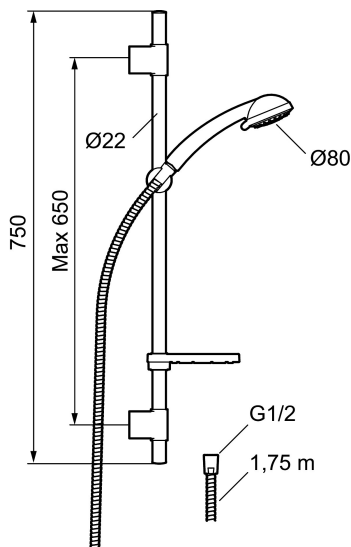

9000E duschset

9000E-serien förfinas och kompletteras ständigt. Ergonomi och ekologi går hand i hand med kvalitet och god design. Serien har utmärkt sig på flera områden inom miljöhänsyn och säkerhetstänkande och samma egenskaper har eftersträvats i framtagandet av den nya duschen. Ingen detalj har lämnats åt slumpen och duschen ger ett mycket robust intryck. Duschen består av en handdusch samt duschstång och har flera smarta lösningar.

Art.nr: 94703000 RSK: 8197658

Utförande: Krom

- 3-strålig handdusch och kalkavvisande sil
- Med transparent tvålhylla
- Konstantflöde 7,5 l/min vid 2–6 bar
- Duschstången har flexibelt övre väggfäste, med väggtätning