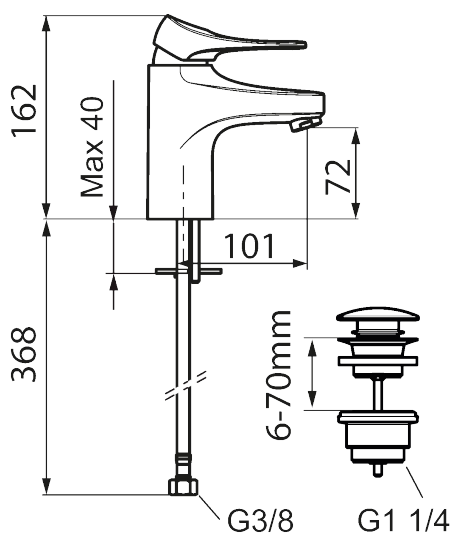

Håndvaskarmatur 9000XE

9000XE håndvaskarmatur er et håndvaskarmatur i krom. Det klassiske design kombineret med et mådeholdent vandforbrug gør det til det oplagte valg til badeværelset. Produktet leveres med bundventil.

Artikel-nummer: 86535010 VVS: 701484404 Flow 3 bar: 4,5 l/m

Beskrivelse: Krom

- Bundventil med klikfunktion.
- **Koldstart.**
- 101 mm fremspring.
- Soft Closing og keramisk kartusche.
- Indbygget temperatur- og flowbegrænser.
- Eco Flow (energi- og vandbesparende perlator).
- Fleksible tilslutningsslanger i metalflettet Soft-PEX®, G3/8.
- Lead Free (blyfri).
- Hulstørrelse Ø34-37 mm.
- Lydklasse 1.
- **10 års funktionsgaranti.**