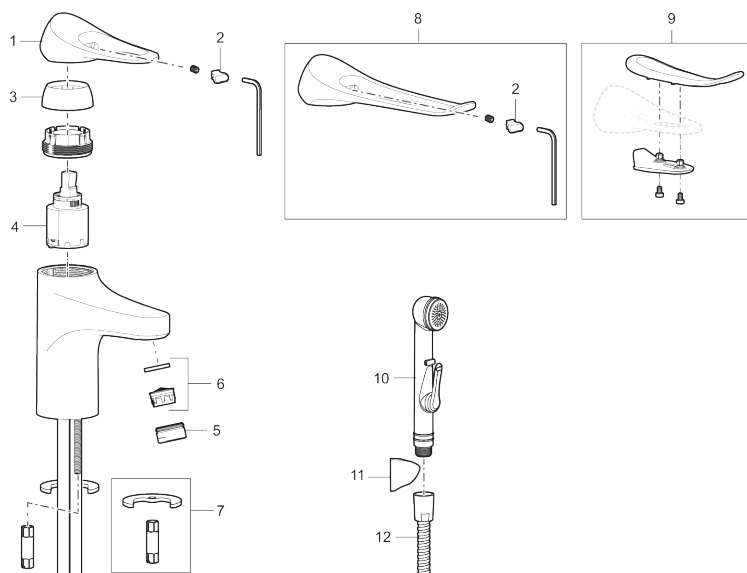

PRODUKTBEKRIVELSE

Håndvaskarmatur 9000XE

9000XE håndvaskarmatur er et håndvaskarmatur i krom. Det klassiske design kombineret med et mådeholdent vandforbrug gør det til det oplagte valg til badeværelset. Produktet leveres med bundventil.

Artikel-nummer: 86535010

VVS: 701484404

Reservedelsliste

NR.	FMM-NR	BESKRIVELSE
1	S600096	Greb, krom
1	S600096.75	Greb, børstet krom
2	S600097	Farvebrik til greb
3	S600101	Dækkappe, krom
3	S600101.75	Dækkappe, børstet krom
4	S600100	Patron med værktøj, for køkkenbatterier (LEED) og håndvaskarmaturer
4	S600099	Patron, for køkkenbatterier (LEED) og håndvaskarmaturer
4	S600178	Patron med serviceværktøj
5	S600156	Perlatorhylster M24 udv., 13 mm, krom
5	S600156.75	Perlatorhylster M24 udv., 13 mm, børstet krom
6	S600072	Strålesamlerindsats, 3 l/min ved 2–6 bar
6	S600226	Strålesamlerindsats, 1,7 l/min ved 2–6 bar
7	S600160	Monteringssæt til håndvaskarmatur
8	S600175	Care-greb, komplet
9	S600106	Care-kit
10	S600206	Selvlukkende håndbruser, krom