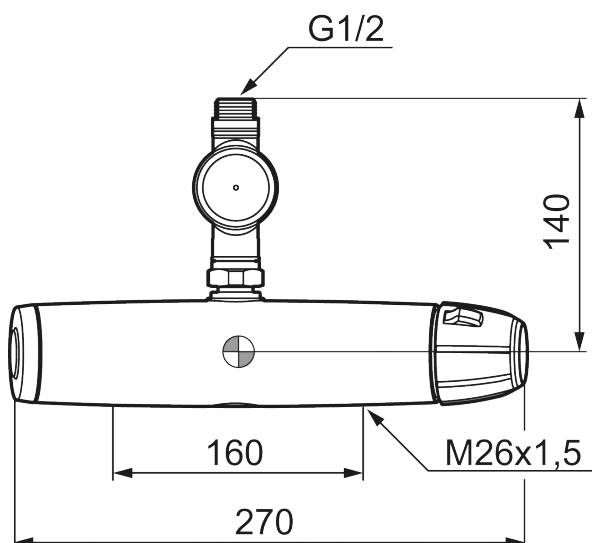

9000E II duschblandare

Blandarens stilrena form kompletterar de unika funktioner och den miljöhänsyn som kännetecknar 9000E-serien. Smart teknik spar vatten och energi utan att tumma på bekvämligheten för dig som användare.

Art.nr: 82131600 RSK: 8202721

Utförande: Krom, 160 c/c, med självstängande ventil

- Tryckbalanserad termostatblandare
- Med Presto-ventil
- För allmänna bad och dylikt
- Spoltid: Cirka 30 sek.
- Med begränsad temperaturreglering till max 38° (eller annan önskad maxtemp.)
- Med typgodkända backventiler
- Duschansl. utsprång från vägg: 70 mm

Unika egenskaper

Skyddsmodul