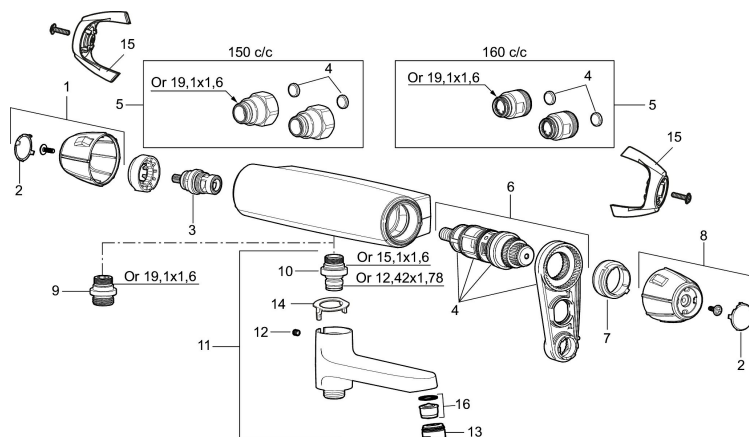

Unika egenskaper

Skyddsmodul 

PRODUKTBESKRIVNING

9000E II duschblandare

Blandarens stilrena form kompletterar de unika funktioner och den miljöhänsyn som kännetecknar 9000E-serien. Smart teknik spar vatten och energi utan att tumma på bekvämligheten för dig som användare.

Art.nr: 82131600

RSK: 8202721

Reservdelslista

NR.	ART.NR	RSK	BESKRIVNING
1	35782009	8592061	Ratt, mängdratt, komplett
2	39031006	8592062	Täcklock, svart, 2-pack
3	35900800	8585849	Keramiskt överstycke
4	38680009	8591701	Filtersats, inkl. o-ringar, serviceverktyg
5	59810800	8592006	Anslutningsnippel 150 c/c (vänstergängad)
5	59800800	8592005	Anslutningsnippel 160 c/c
6	38601009	8591609	Reglerpaket komplett, butiksförpackad
7	38520007	8591592	Skällningsskyddsring, standard, svart
8	35782109	8592063	Ratt, temperaturratt, komplett
8	35780150		Ratt, temperaturratt, max 38°
9	39710800	8591967	Nippel M18x1-G1/2 (duschblandare ej utlopp upp)
10	39754000	8591969	Nippel M18x1 med o-ring (badkarsblandare)
11	82990000	8154073	Utloppspip med vridpipomkastare
12	38086000	8439701	Låsskruv
13	29142400	8281526	Hylsa M24 utv., 13 mm
14	38521000	8295345	Spärring
15	35970150	8592055	Care-vred , svart, 2-pack
16	29102650	8281547	Strålsamlarinsats 20–24 l/min vid 300 kPa