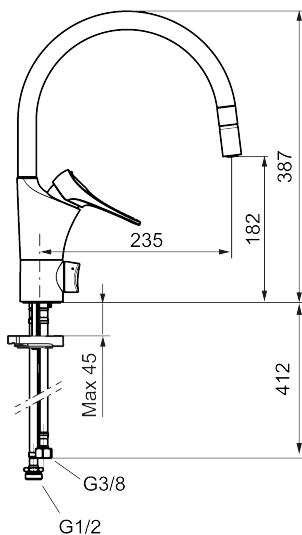

Art.nr: 86013010 RSK: 8311599 Flöde 3 bar: 6,0 l/min
Utförande: Krom

Unika egenskaper

Skyddsmodul 

- Med ledbar strålsamlare
- Kallstartsfunktion
- Mjukstängande med keramisk avstängning
- Inbyggd, lätt omställbar flödesbegränsning och temperaturspär
- Eco Flow (energi- och vattenbesparande strålsamlare)
- Hög, svängbar pip. Spärrbricka medföljer för 60°, 85°, 110° eller 360°
- Med inbyggd keramisk avstängning för disk- och tvättmaskin. Omställbar mellan KV och VV, förinställd på KV
- Flexibla anslutningsrör i metallspunnen Soft PEX[®], lekande G3/8
- Lead Free (blyfri)
- Ljudklass 1
- Hålmått Ø34-37 mm
- Skyddsmodul AA avser utloppspip