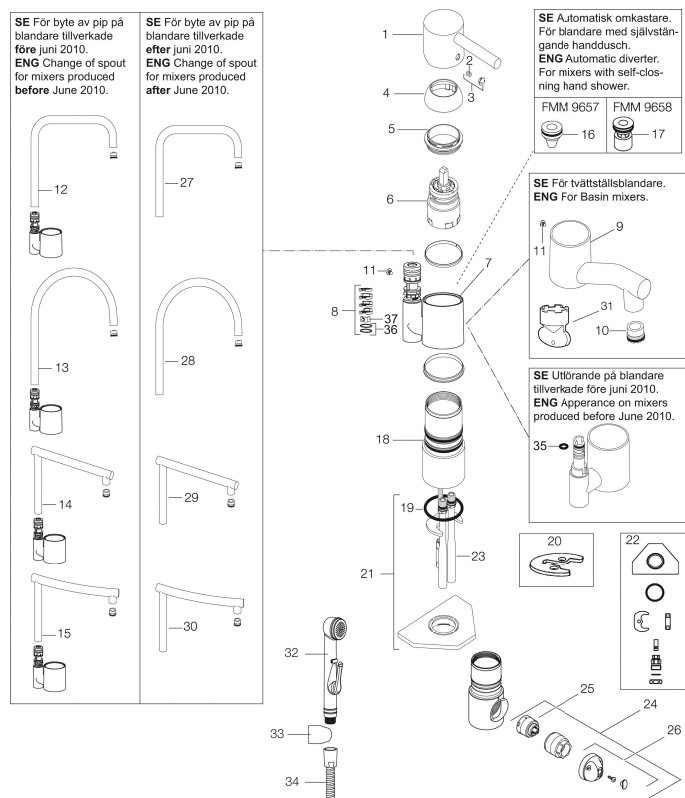

Artikkelnummer: 96210000 NRF: 4301684

Reservedelsliste

NR.	FMM-NR	NRF	BESKRIVELSE
1	59400000	4305002	Spak med låsskrue og plugg, krom
2	38731006	4305051	Låsskrue
3	59410000	4305003	Merkeplugg og skrue
4	59330000	4305055	Dekkhylse, krom
5	38051000	4305737	Innsatsmutter (Til tut FMM 3765). Krom
6	59110000	4305776	Innsats standard, ikke kaldstart (rød ring)
7	59782000	4305004	Tuthylse med tutfeste. Krom. Mod. juni 2010
8	58640000	4303927	Pakningssett med sperreringer. Mod. juni 2010
9	59700000	4304035	Utløpstut til servantbatter, krom
10	59752200	4306108	Strålesamler M21,5 utv., 7-9 l/min ved 3 bar (standard), inkl. nøkkel