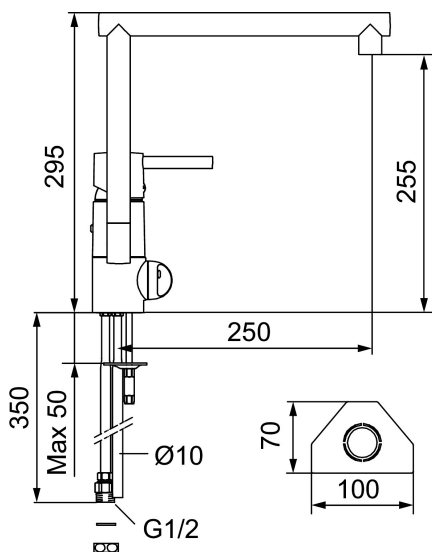

Unike funksjoner

- Mykstengende
- Vannmengdebegrenser og temperatursperre
- Svingbar tut sperre 60°, 85°, 110° eller 360°
- Eco Flow (energi- og vannbesparende strålesamler)
- Avstengning for maskin Kv, omstillbar til Vv
- For hull i benk Ø32-35 mm

Tilbakeslagssikring