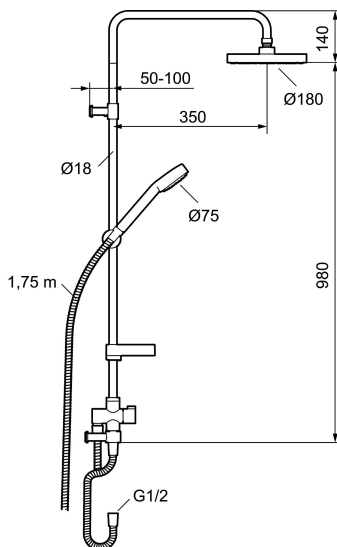

## EBRO takdusjsett flexi

Ebro er et takdusjsett med stram og moderne formgivning. Den er svært populær og det er flere grunner til det. En grunn er naturligvis funksjonen. Designen og den behagelige dusjopplevelsen er ytterligere grunner. Ebro leveres både med takdusj og hånddusj og vil gi deg mange stunder fulle av nytelse i dusjen. Her i fleksiuutførelse for montering på blandebatteri med uttak ned.

Artikkelnummer: 93936000 NRF: 4304827

Utførende: Krom

- For montering på kraner med utløp ned
- Dusjhode med kalkavvisende sil
- Takdusj og hånddusj Eco Flow 12 l/min
- Såpeskål og dusjomkaster
- Veggrør kappes etter behov
- Underkobling med slange 0,75 m