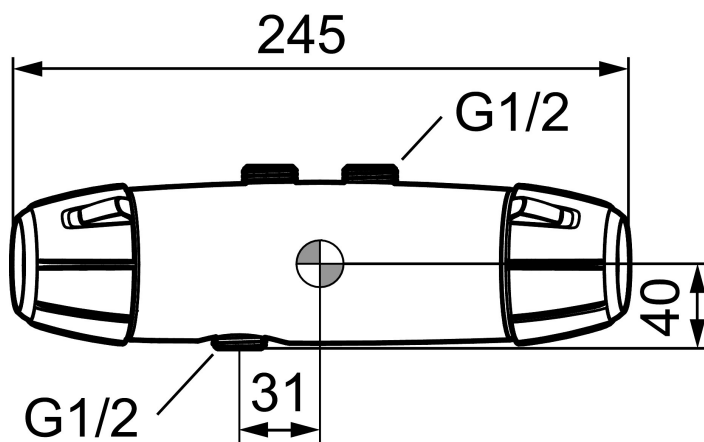

Unikke egenskaber

Tilbageløbssikring 

Termostatarmatur 9000E

Sikkerhedsarmatur til synlig rørføring 40 c/c til badekar i nyt design. Armaturets stilrene form supplerer de unikke funktioner og miljøsyn, der kendetegner 9000E-serien. Teknikken sparer på vand og energi uden at gå på kompromis med komforten.

Artikel-nummer: 82551000 VVS: 722841204

Beskrivelse: Krom, ØKO

- Unik tryk- og temperaturstyring.
- ½ ned.
- Keramisk lukning.
- Skoldningssikring v/38°C.
- Eco stop.
- Snavsfilter rundt om reguleringsindsatsen.
- Med kontraventiler og vægtætninger.
- Brus tilslutning fra væg fremspring 55 mm.
- Safe Touch - Sørger for at termostatens overflade aldrig bliver brandvarm.
- 5 års Kalk- og Temperaturgaranti.