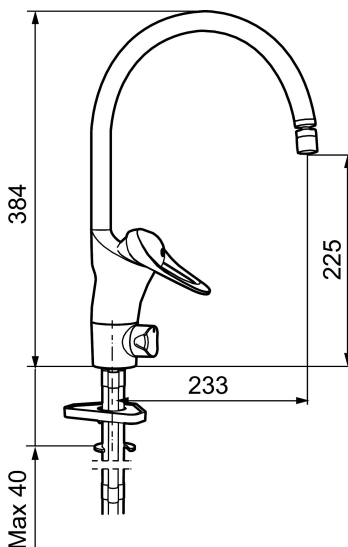

9000E II köksblandare

Köket är den del av hemmet där allt händer. Det är här det lagas, bakas och fejas – varje dag. Då är det viktigt att verktygen håller. Det gäller inte minst kökskranen som ska bekänna färg i många tuffa år. FM Mattsson 9000E gör vad den ska effektivt, gång efter gång utan onödigt slöseri av varmvatten.

Art.nr: 80013000 **RSK:** 8309085 **Flöde 3 bar:** 7,4 l/min
Utförande: Krom, med ledbar strålsamlare, ansl. slät ände Ø10 mm

- Med ledbar strålsamlare
- Kallstartsfunktion
- Mjukstängande med keramisk avstängning
- Inbyggd, lätt omställbar flödesbegränsning och temperaturspär
- Eco Flow (energi- och vattenbesparande strålsamlare)
- Hög, svängbar pip. Spärrbricka medföljer för 60°, 85°, 110° eller 360°
- Med ledbar strålsamlare
- Med inbyggd keramisk avstängning för disk- och tvättmaskin. Omställbar mellan KV och VV, förinställd på KV
- Med Soft PEX®-rör
- Längd anslutningsrör: 410 mm
- Hålmått Ø34–37 mm
- Skyddsmodul AA avser utloppspip
- Kan förses med avstängningsventil för bänkskåp, FMM 5949-1000
- Ytterdiameter fot Ø52 mm