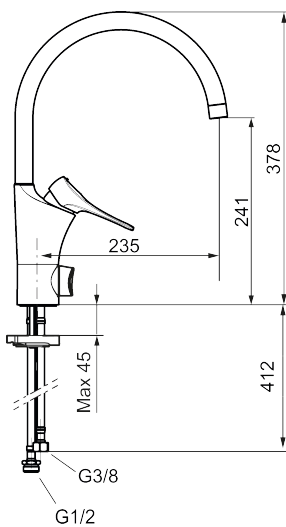

Art.nr: 86017410 RSK: 8312011 Flöde 3 bar: 3,1 l/min

Utförande: Krom, LEED/BREEAM-anpassad

Unika egenskaper

Skyddsmodul 

- Kallstartsfunktion
- Mjukstängande med keramisk avstängning
- Inbyggd, lätt omställbar flödesbegränsning och temperaturspär
- Eco Flow (energi- och vattenbesparande strålsamlare)
- Hög, svängbar pip. Spärrbricka medföljer för 60°, 85°, 110° eller 360°
- Med inbyggd keramisk avstängning för disk- och tvättmaskin. Omställbar mellan KV och VV, förinställd på KV
- Flexibla anslutningsrör i metallspunnen Soft PEX®, lekande G3/8
- Lead Free (blyfri)
- Ljudklass 1
- Hålmått Ø34-37 mm
- Skyddsmodul AA avser utloppspip

Art.nr: 86017410

RSK: 8312011

Reservdelslista

NR.	ART.NR	RSK	BESKRIVNING
1	S600103	8387035	Utloppspip, U-modell, krom
1	S600103.75	8387037	Utloppspip, U-modell, borstad krom
2	S600155	8280012	Hylsa M22 inv., krom
2	S600155.75	8280013	Hylsa M22 inv., borstad krom
3	29102910	8281534	Strålsamlarinsats, 5,5–6,5 l/min vid 3 bar
3	29100500	8281532	Strålsamlarinsats, 5 l/min vid 2–6 bar
3	S600072	8281671	Strålsamlarinsats, 3 l/min vid 2–6 bar