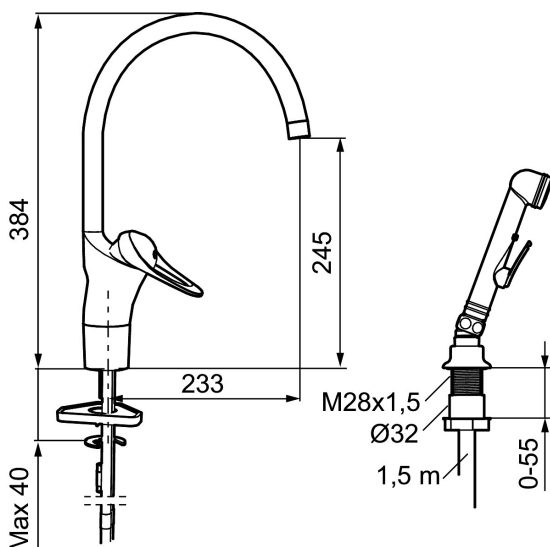

Unika egenskaper

Skyddsmodul 

9000E II köksblandare

Köket är den del av hemmet där allt händer. Det är här det lagas, bakas och fejas – varje dag. Då är det viktigt att verktygen håller. Det gäller inte minst kökskranen som ska bekänna färg i många tuffa år. FM Mattsson 9000E gör vad den ska effektivt, gång efter gång utan onödigt slöseri av varmvatten.

Art.nr: 80056000 RSK: 8308970

Utförande: Krom, Eco Plus, ansl. slät ände Ø10 mm

- Med självstängande handdusch, genomföringshylsa och slang i kromat utförande
- Kallstartsfunktion
- Mjukstängande med keramisk avstängning
- Inbyggd, lätt omställbar flödesbegränsning och temperaturspär
- Eco Flow (energi- och vattenbesparande strålsamlare)
- Hög, svängbar pip. Spärrbricka medföljer för 60°, 85°, 110° eller 360°
- Med Soft PEX®-rör
- Längd anslutningsrör: 350 mm
- Hålmått Ø34–37 mm för blandare
- Hålmått Ø28 (diskbänk), Ø32 (bänkskiva) för handdusch
- Ytterdiameter fot Ø52 mm