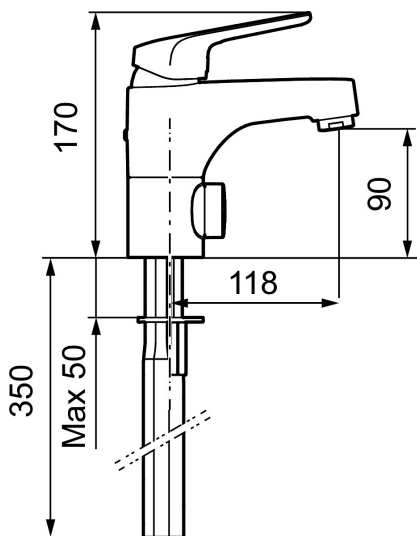

Art.nr: 83580000 RSK: 8235553 Flöde 3 bar: 5,5 l/min

Utförande: Krom, med ansl. slät ände Ø10 mm

### Unika egenskaper

Skyddsmodul 

- Med självstängande handdusch, väggfäste och slang
- Kallstartsfunktion
- Mjukstängande med keramisk avstängning
- Inbyggd, lätt omställbar flödesbegränsning och temperaturspär
- Eco Flow (energi- och vattenbesparande strålsamlare)
- Med inbyggd keramisk avstängning för disk- och tvättmaskin. Omställbar mellan KV och VV, förinställd på KV
- Svängbar pip 120° eller fast
- Hålmått Ø34-37 mm