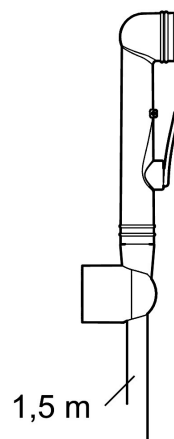

Stor eller liten? Med Siljan vill vi erbjuda produkter som passar för alla, oavsett smak och storlek på boende. En stor liten nyhet är Siljan tvättställsblandare Mini, en blandare speciellt utformad för små bostäder, små badrum eller små händer. Du väljer! Självklart får du samma höga kvalitet, bara i lite mindre format.

Art.nr: 83580000 RSK: 8235553 Flöde 3 bar: 5,5 l/min

Utförande: Krom, med ansl. slät ände Ø10 mm

### Unika egenskaper

Skyddsmodul 

- Med självstängande handdusch, väggfäste och slang
- Kallstartsfunktion
- Mjukstängande med keramisk avstängning
- Inbyggd, lätt omställbar flödesbegränsning och temperaturspär
- Eco Flow (energi- och vattenbesparande strålsamlare)
- Med inbyggd keramisk avstängning för disk- och tvättmaskin. Omställbar mellan KV och VV, förinställd på KV
- Svängbar pip 120° eller fast
- Hålmått Ø34-37 mm