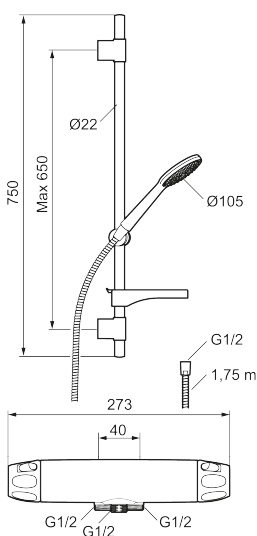

Art.nr: 86861000 **RSK:** 8283263 **Flöde 3 bar:** 6,0 l/min

Utförande: Krom, 40 c/c, inlopp ned, LEED/BREEAM-anpassad

Unika egenskaper

Skyddsmodul 

- Säkerhetsblandare art.nr. 8685-0000 och duschset art.nr. 8670-0000
- Duschsetet har handdusch med kalkavvisande sil, slang, duschstång med väggfästning och tvålhylla
- Lead Free (blyfri)
- Ljudklass 1
- Duschansl. utsprång från vägg: 51 mm

NR.	ART.NR	RSK	BESKRIVNING
7	S600084	8439709	Termostatinsats, komplett med serviceverktyg
8	S600088	8439712	Nippel M18x1-G1/2 (duschblandare)
9	60770000	8591918	Serviceverktyg
10	59820800	8591970	Anslutningsnippel
11	38632006	8590311	Filter, 2-pack
12	S600105	8439713	Care-vred, svart, 2-pack
13	S600091	8233001	Handdusch, krom
13	S600091.75	8233003	Handdusch, borstad krom
14	S600095	8239500	Väggfäste, krom
14	S600095.75	8221926	Väggfäste, borstad krom
15	S600109	8252036	Duschslang, 1,75 m, krom
15	S600109.75	8252038	Duschslang, 1,75 m, borstad krom