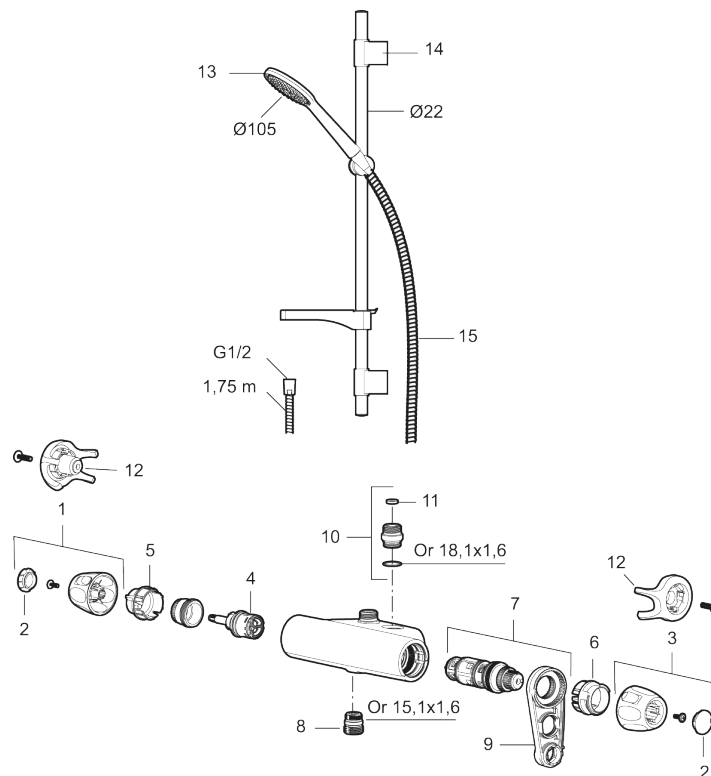

Art.nr: 86861000 **RSK:** 8283263 **Flöde 3 bar:** 6,0 l/min

Utförande: Krom, 40 c/c, inlopp ned, LEED/BREEAM-anpassad

Unika egenskaper

Skyddsmodul 

- Säkerhetsblandare art.nr. 8685-0000 och duschset art.nr. 8670-0000
- Duschsetet har handdusch med kalkavvisande sil, slang, duschstång med väggfästning och tvålhylla
- Lead Free (blyfri)
- Ljudklass 1
- Duschansl. utsprång från vägg: 51 mm

PRODUKTBEKRIVNING

9000XE duschpaket

9000XE Duschpaket är vårt kompletta duschpaket med blandare och duschset i krom. Blandaren tillsammans med det generöst tilltagna munstycket ger en behaglig duschupplevelse med bra tryck och spridning utan att slösa på vattnet. Duschpaketet monteras enkelt i alla typer av badrum och kan kompletteras med badkarspip. Produkten är LEED/BREEAM-anpassad vilket innebär att den uppfyller flödeskraven som ställs på vissa ny- och ombyggnationer.

Art.nr: 86861000

RSK: 8283263

Reservdelslista

NR.	ART.NR	RSK	BESKRIVNING
1	S600083	8218917	Ratt, mängdratt, komplett, krom
1	S600083.75	8218919	Ratt, mängdratt, komplett, borstad krom
2	S600116	8218920	Täcklock, krom
2	S600116.75	8218922	Täcklock, borstad krom
3	S600082	8218914	Ratt, temperaturratt, komplett, krom
3	S600082.75	8218916	Ratt, temperaturratt, komplett, borstad krom
4	S600020	8441462	Keramiskt överstycke, med serviceverktyg (duschblandare)
5	S600086	8439710	Stoppring, standard
6	S600087	8439711	Skällningsskyddsring

NR.	ART.NR	RSK	BESKRIVNING
7	S600084	8439709	Termostatinsats, komplett med serviceverktyg
8	S600088	8439712	Nippel M18x1-G1/2 (duschblandare)
9	60770000	8591918	Serviceverktyg
10	59820800	8591970	Anslutningsnippel
11	38632006	8590311	Filter, 2-pack
12	S600105	8439713	Care-vred, svart, 2-pack
13	S600091	8233001	Handdusch, krom
13	S600091.75	8233003	Handdusch, borstad krom
14	S600095	8239500	Väggfäste, krom
14	S600095.75	8221926	Väggfäste, borstad krom
15	S600109	8252036	Duschslang, 1,75 m, krom
15	S600109.75	8252038	Duschslang, 1,75 m, borstad krom