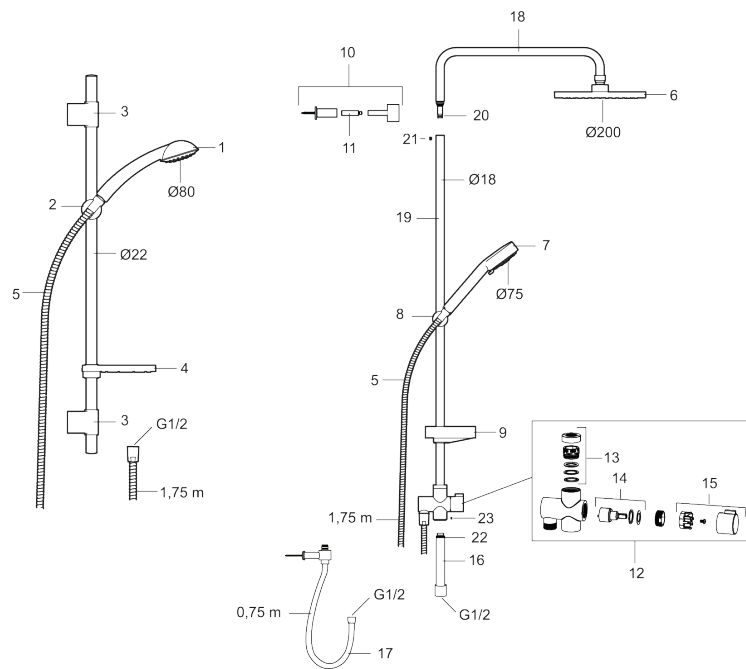

Artikkelnummer: 94703000 NRF: 4304844

Utførende: Krom

- 3-strålig hånddusj med kalkavvisende sil
- Eco Flow 7,5 l/min
- Transparent såpeskål
- Glidestangen har fleksibelt øvre veggfeste

PRODUKTBEKRIVNING

Artikkelnummer: 94703000 NRF: 4304844

Reservedelsliste

NR.	FMM-NR	NRF	BESKRIVELSE
1	94750900	4304483	Hånddusj
1	94753900	4304484	Hånddusj, 3-strålig
2	94780000	4304485	Hånddusjholder/Glider (Ø22)
3	83710000	4304752	Veggfeste dusjgarnityr (2 stk)
4	94790000	4304486	Såpeskål, transparent
5	34841750	4304876	Dusjslange, krom, 1,75 M
6	93991000	4304491	Dusjkopp m/kuleledd
7	93840900	4304417	Hånddusj, 2-strålig
8	94671000	4304836	Hånddusjholder/Glider (Ø18)
9	93441000	4304499	Såpeskål
10	58950000	4304504	Dusjrørklammer 18 mm

NR.	FMM-NR	NRF	BESKRIVELSE
11	27923500		Forlenger til veggfeste L: 25 mm
12	58903000	4304833	Dusjomkaster, komplett
13	58961000	4304448	Reservedelssett til dusjomkaster
14	59071000	4304449	Keramisk innsats for dusjomkaster
15	59081000	4304451	Omkasterratt
16	58920100		Stigerør
17	93971000	4304831	Underkobling Converter flexi
18	58941350		Takrør
19	58930959	4304627	Veggrør, lengde 950 mm
20	37800938		O-ring 7,1 x 1,6 (2 stk)
21	38082000		Låseskrue
22	37801378	4306064	O-ring 12,42 x 1,78 (2 stk)
23	38086000		Låsskrue