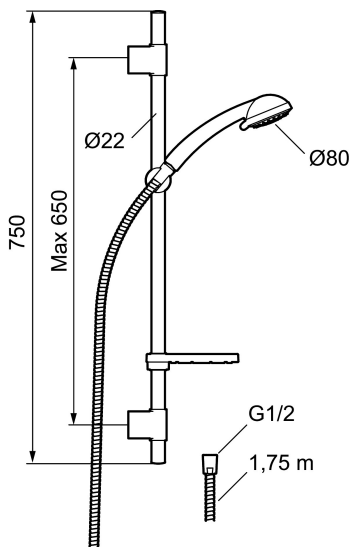

9000E dusjgarnityr

9000E-serien forfines og kompletteres stadig. Ergonomi og økologi går hånd i hånd med kvalitet og god design. Serien har utmerket seg på flere områder innen miljøhensyn og sikkerhetstenkende og samme egenskaper har etterstrebet i skapningen av denne nye dusjen. Ingen detaljer er gitt til tilfeldighetene og dusjen gir et meget robust inntrykk. Dusjen består av hånddusj samt dusjstang og har flere smarte løsninger.

Artikkelnummer: 94703000 NRF: 4304844

Utførende: Krom

- 3-strålig hånddusj med kalkavvisende sil
- Eco Flow 7,5 l/min
- Transparent såpeskål
- Glidestangen har fleksibelt øvre veggfeste