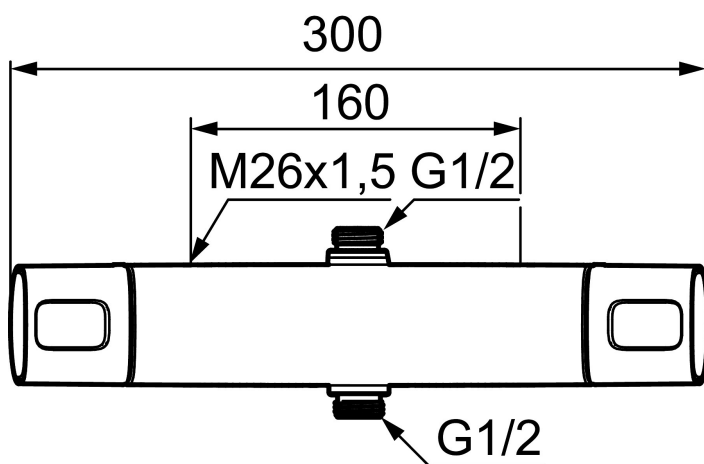

Art.nr: 83840000 **RSK:** 8351012

Utförande: Krom, 160 c/c, utlopp upp och ned

Unika egenskaper

Skyddsmodul 

- Utlopp upp och ned
- För takdusch med G1/2-anslutning
- Med reversibelt överstycke
- Tryckbalanserad termostatblandare
- Keramisk avstängning
- Eco-stopp
- Med typgodkända backventiler
- Duschansl. utsprång från vägg: 69 mm