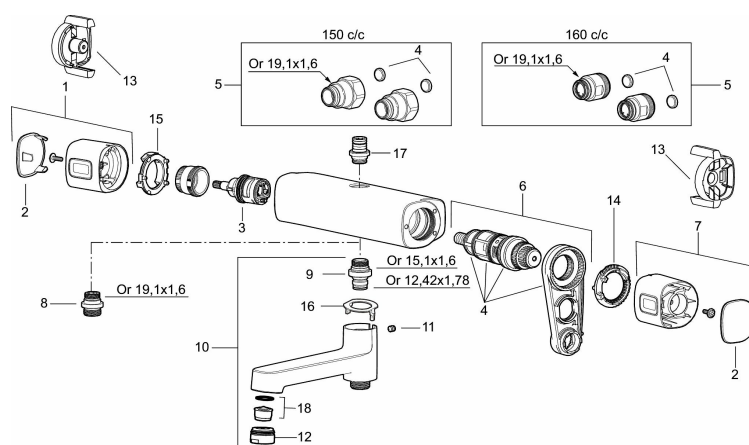

Art.nr: 83840000 **RSK:** 8351012

Utförande: Krom, 160 c/c, utlopp upp och ned

Unika egenskaper

Skyddsmodul 

- Utlopp upp och ned
- För takdusch med G1/2-anslutning
- Med reversibelt överstycke
- Tryckbalanserad termostatblandare
- Keramisk avstängning
- Eco-stopp
- Med typgodkända backventiler
- Duschansl. utsprång från vägg: 69 mm

Art.nr: 83840000

RSK: 8351012

Reservdelslista

NR.	ART.NR	RSK	BESKRIVNING
1	35480009	8592029	Ratt, mängdratt, komplett
2	39031500	8592052	Täcklock
3	35980009	8585850	Keramiskt överstycke, reversibelt
4	38680009	8591701	Filtersats, inkl. o-ringar, serviceverktyg
5	59800800	8592005	Anslutningsnippel 160 c/c
5	59810800	8592006	Anslutningsnippel 150 c/c (vänstergängad)
6	S600275	8397029	Reglerpaket, komplett med serviceverktyg
7	35480109	8592033	Ratt, temperaturratt, komplett
8	39710800	8591967	Nippel M18x1-G1/2 (duschblandare ej utlopp upp)
9	39754000	8591969	Nippel M18x1 med o-ring (badkarsblandare)
10	83990000	8154079	Utloppspip med vridpipomkastare
11	38086000	8439701	Låsskruv
12	29142400	8281526	Hylsa M24 utv., 13 mm
13	35976209	8592039	Care-vred , svart, 2-pack
14	38523000	8592058	Skällningsskyddsring