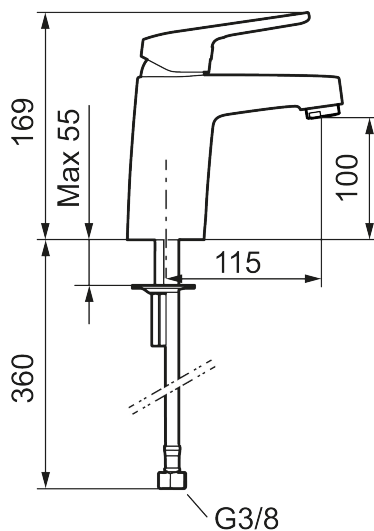

Artikkelnummer: 83500010 NRF: 4300046 Flow 3 bar: 6,2 l/m

Utførende: Krom

Unike funksjoner

Tilbakeslagssikring

- Mykstengende
- Eco Flow (energi- og vannbesparende strålesamler)
- Kaldstart
- Vannmengdebegrenser og temperatursperre
- Fleksible Soft PEX®-rør med 3/8" mutter