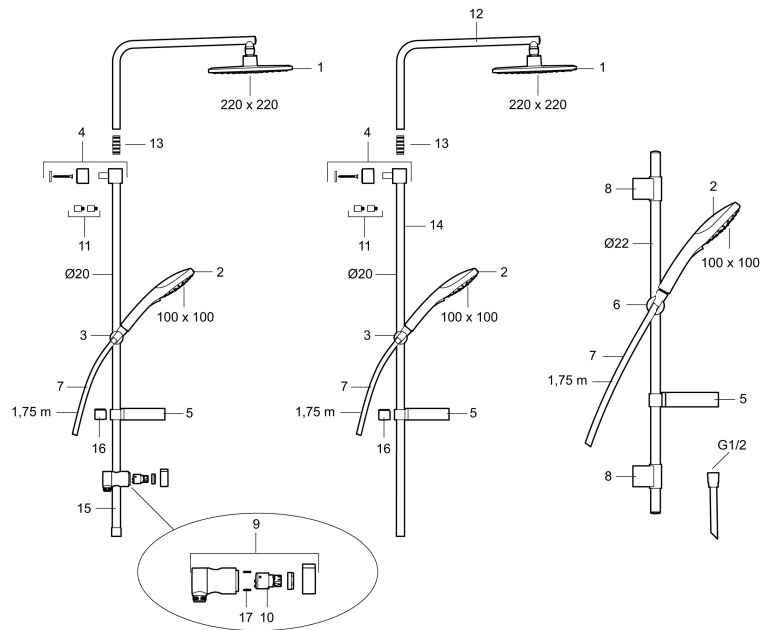

Art.nr: 83703900 RSK: 8197653 Flöde 3 bar: 7,5 l/min

Utförande: Krom

- 3-strålig handdusch med kalkavvisande sil
- Med tvålhylla
- Duschstången har flexibelt övre väggfäste, med väggtätning
- Konstantflöde vid 2–6 bar

Art.nr: 83703900

RSK: 8197653

Reservdelstlista

NR.	ART.NR	RSK	BESKRIVNING
1	83890000	8180620	Duschsil
2	83753900	8199262	Handdusch
3	94782000	8185652	Handduschhållare
4	94712000	8186605	Väggfäste
5	94641000	8185653	Tvålhylla
6	94781000	8185651	Handduschhållare
7	34841750	8181618	Duschslang, 1,75 m
8	83710000	8186586	Väggfäste, 2-pack
9	58902000	8190734	Duschomkastare
10	59240000	8190735	Insats
11	27925000	8180419	Förlängningspinne a' 18 mm, 2-pack
12	58943000	8217833	Överrör
13	27930000	8221726	Skarvnippel
14	58931000	8217832	Underrör, längd: 1147 mm, diameter 20 mm

NR.	ART.NR	RSK	BESKRIVNING
15	209549.AE	8180946	Anslutningsrör
16	39391000	8221716	Distansring för 18, 20 och 22 mm rör, till tvålhylla
17	38080700	8295337	Stoppskruv M5x20