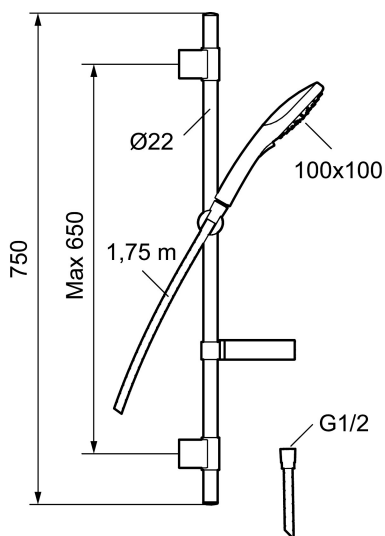

Unika egenskaper