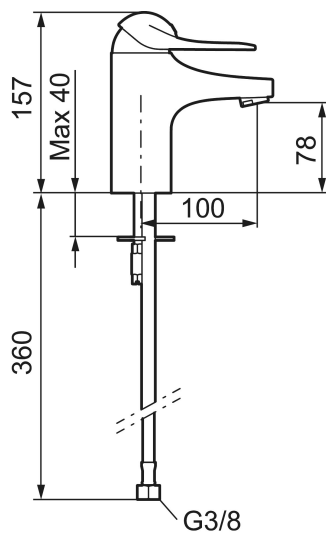

Unikke egenskaber

Tilbageløbssikring

9000E II håndvask 5 l/min.

Energiklassificeret håndvaskarmaturer med Eco flow 5-6 l/min. Soft closing forhindrer slag og trykstød i rørinstallationen og er standard ligesom koldstart, keramisk tætning, temperaturbegrænser, 5 års trykgaranti. Armaturer findes i udgaver med forskellige bundventiler.

Artikel-nummer: 80607010 VVS: 701578704 Flow 3 bar: 4,7 l/m

Beskrivelse: Krom, konstant flow ved 2–6 bar, tilslutning G3/8

- Koldstart.
- 100 mm fremspring.
- Soft Closing og keramisk kartusche.
- Indbygget temperatur- og flowbegrænser.
- Eco Flow (energi- og vandbesparende perlator).
- Flexible tilslutningsslanger.
- Hulstørrelse Ø33,5-37 mm.
- 5 års trykgaranti.