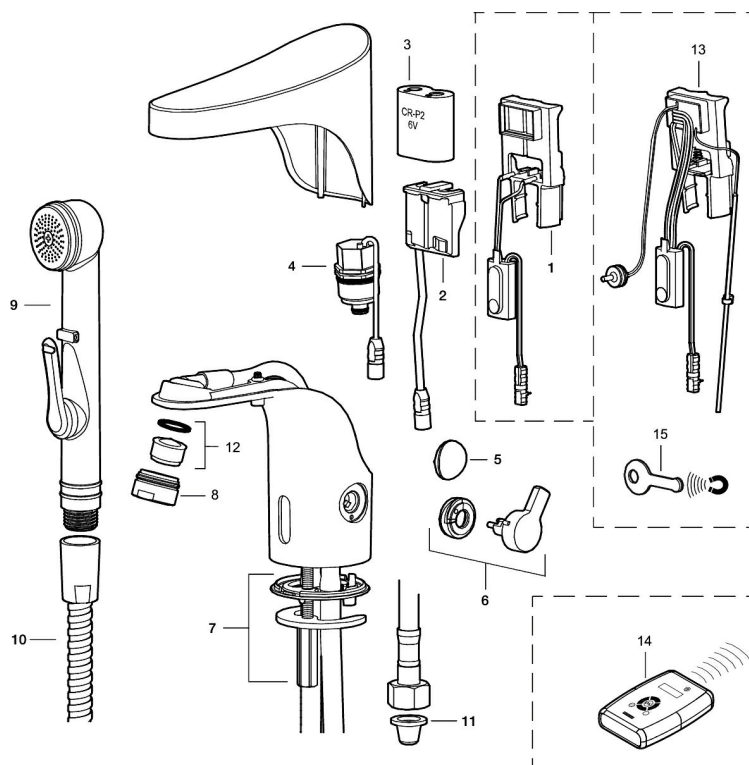

PRODUKTBESKRIVELSE

9000E Tronic WMS til
forblandet vand, uden
temperaturgreb, netdrift
(eksklusiv transformer)

Artikel-nummer: 16406100

VVS: 704368174

Reservedelsliste

NR.	FMM-NR	VVS	BESKRIVELSE
1	16214000	704369886	Elektronikenhed til STD
1	16216000	704369885	Elektronikenhed til centralstyring
2	S600131	704360979	AC adapter
3	S600135	704360986	Batteri
4	16201000	704369841	Magnetventil
5	16222000	704369895	Dækkappe
6	16221000	704369896	Vred
7	39141600		Bespændingssæt
8	29142400		Perlatorhylster M24 udv., 13 mm
9	34582000	704367804	Selvluukkende håndbruser
10	S600207		Slange til håndbruser 1,5 m, krom