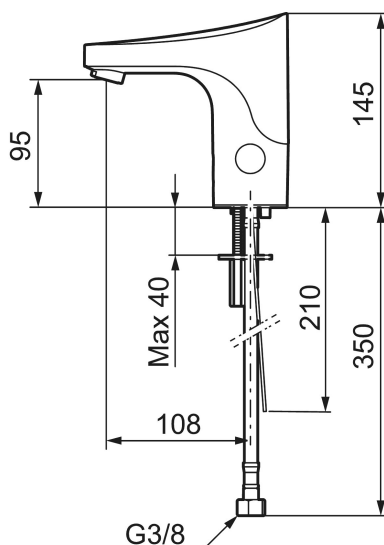

Unikke egenskaber

Tilbageløbssikring 

9000E Tronic WMS til forblandet vand, uden temperaturgreb, netdrift (eksklusiv transformer)

Artikel-nummer: 16406100 VVS: 704368174

Beskrivelse: Krom, netdrift, eksklusiv transformator

Installation:

- Enkelt installation og service.
- Automatisk justering af sensorafstand.
- Ved netdrift anvendes transformator FMM S600129 alternativt FMM S600128.
- Fleksible tilslutningsslanger i metalflettet Soft-PEX®, G3/8.
- Hulstørrelse: Ø33,5-37 mm.