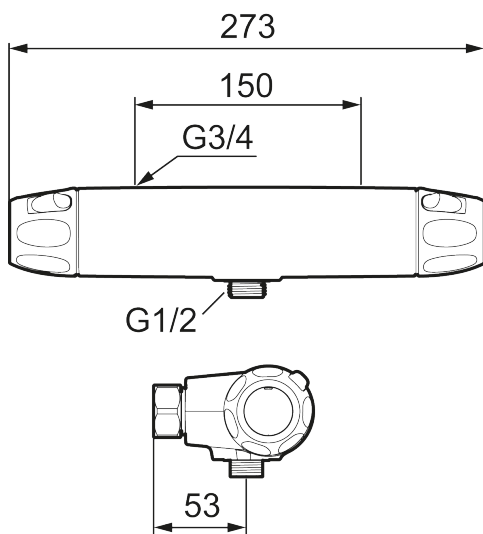

Termostatarmatur 9000XE

9000XE brusearmatur i børstet krom er efterfølgeren til et af vores bedst sælgende armaturer. Designet er lige så sofistikeret som forgængeren, men er blevet opgraderet med dobbelte kontraventiler, hurtigere temperaturregulering, lavere vægt og lydæmpende funktioner. Produktet kan suppleres med badekarstud.

Artikel-nummer: 86801503 **VVS:** 722812114 **Flow 3 bar:** 12,2 l/m
Beskrivelse: Børstet krom

Unikke egenskaber

Tilbageløbssikring 

- Unik tryk- og temperaturstyring.
- ½ ned.
- Keramisk lukning.
- Kontraventiler.
- Skoldningssikring v/38°C.
- Eco stop.
- Lead Free (blyfri).
- Snavsfilter rundt om reguleringsindsatsen.
- 150-153 c/c.
- **10 års funktionsgaranti.**