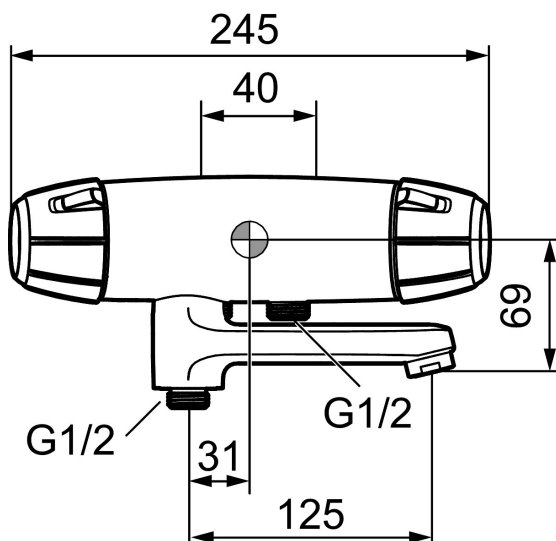

9000E badkarsblandare

Här finns en optimerad samverkan mellan form och funktion. FM Mattsson 9000E visar vägen för en ny generation blandare, som miljöanpassats in i minsta detalj. Givetvis har den redan i sitt grundutförande våra unika funktioner för exakt temperaturhållning, säkerhet och driftsäkerhet. En nyhet är det svala blandarhuset – du bränner dig aldrig på utsidan av en 9000E-blandare.

Art.nr: 82401000 RSK: 8343247

Utförande: Krom, 40 c/c, inlopp ned

Unika egenskaper

Skyddsmodul 

- Ej för genomgående rördragning "Vaska"
- Tryckbalanserad termostatblandare
- Med vridpipomkastare
- Keramisk avstängning
- Eco-stopp
- Med typgodkända backventiler och väggfästning
- Piputsprång från vägg: 180 mm