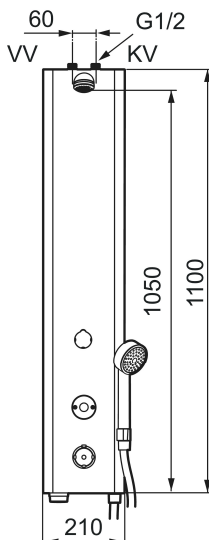

## FM Mattsson tronic dusjpanel WMS, med termostat, batteridrift

Artikkelnummer: 95076002 NRF: 4305215

Utførende: Matt hvit utførende, batteridrift, inkl. batteri

- Dusjpanel med mulighet for trådløs oppkobling (som abonnent)
- Sikkerhetsbatteri
- Med hånddusj og slange
- Batteridrift, kan endres til nettdrift
- Anslutning opp G1/2, kuleventil med lekende mutter bestilles separat
- Inklusive magnetventil og filter
- Programmerbar startknapp
- Stillbar spyletid 10–60 sek, fabrikkinnstilt på 30 sek.
- Tappetidbegrensning hindrer oversvømming, maks tid er 5 min.
- Dusjstrålen kan vinkles +/- 5°
- Mengderegulerer 9 l/min ved 3 bar
- Avstengning via magnet (anvendes f. eks. ved rengjøring)
- Rustfri utførelse med pulverlakkert kåpe. Standardfarge hvit NCS S0500-N, glans 30. Øvrige farger og glanstall kan fås på forespørsel.
- Lavt strømforbruk - lang livslengde
- Kan gjennomspyles med hettvann for legionella sanering
- IP klasse sensor, IP67
- Med tilbakeslagsventiler etter standard EN 1717