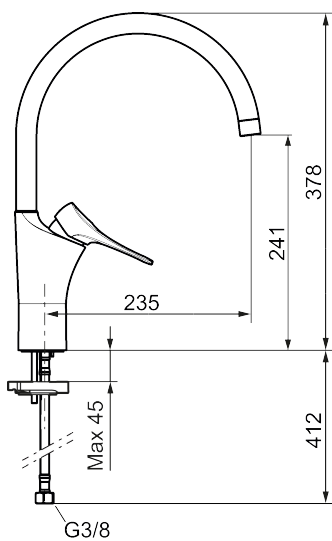

Unike funksjoner

Tilbakeslagssikring

9000XE kjøkkenbatteri

Artikkelnummer: 86027413 **NRF:** 4301047 **Flow 3 bar:** 3,1 l/m
Utførende: Børstet krom, med integrert elektronisk avstengning for maskin, 3,1 l/min, LEED-tilpasset

- Mykstengende
- Kaldstart
- Eco Flow (energi- og vannbesparende strålesamler)
- Vannmengdebegrenser og temperatursperre
- Svingbar tut sperre 60°, 85°, 110° eller 360°
- Med Integrert elektronisk avstengning for oppvaskmaskin. Stenger automatisk etter 4 eller 12 timer
- For hull i benk Ø34-37 mm
- Lead Free (blyfri)
- Fleksible Soft PEX®-rør med 3/8" mutter