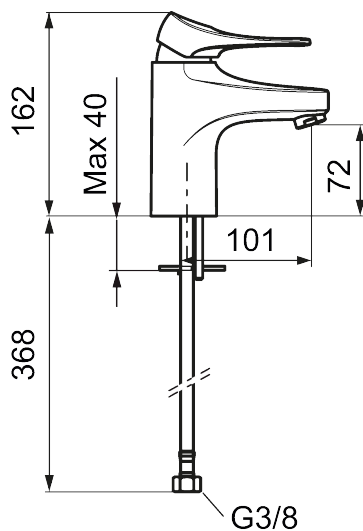

Unikke egenskaber

Tilbageløbssikring

Håndvaskarmatur 9000XE

9000XE håndvaskarmatur LEED/BREEAM-tilpasset er et håndvaskarmatur i børstet krom. Det klassiske design kombineret med et mådeholdent vandforbrug gør det til det oplagte valg til badeværelset. Produktet er LEED/BREEAM-tilpasset, hvilket indebærer, at det opfylder vandstrømskravene, som stilles til bestemte typer nybyggeri og renoveringer.

Artikel-nummer: 86507313 VVS: 701484214 Flow 3 bar: 3,0 l/m
 Beskrivelse: Børstet krom, LEED/BREEAM-tilpasset

- **Koldstart.**
- 101 mm fremspring.
- Soft Closing og keramisk kartusche.
- Indbygget temperatur- og flowbegrænser.
- Eco Flow (energi- og vandbesparende perlator).
- Fleksible tilslutningsslanger i metalflettet Soft-PEX[®], G3/8.
- Lead Free (blyfri).
- Hulstørrelse Ø34-37 mm.
- Lydklasse 1.
- **10 års funktionsgaranti.**