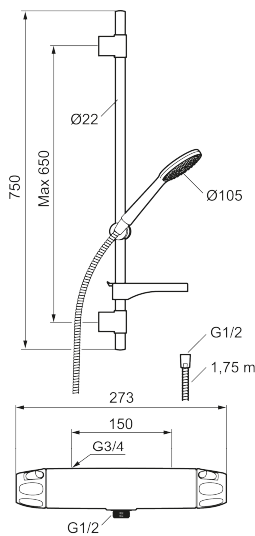

9000XE duschpaket

9000XE Duschpaket är vårt kompletta duschpaket med blandare och duschset i krom. Blandaren tillsammans med det generöst tilltagna munstycket ger en behaglig duschupplevelse med bra tryck och spridning utan att slösa på vattnet. Duschpaketet monteras enkelt i alla typer av badrum. Produkten kan kompletteras med badkarspip.

Art.nr: 86821500 RSK: 8283231 Flöde 3 bar: 6,9 l/min
Utförande: Krom, 150 c/c

- OBS! 150 c/c
- Säkerhetsblandare 9000XE och duschset 9000XE
- Duschsetet har handdusch med kalkavvisande sil, slang, duschstång med väggfästning och tvålhylla
- Lead Free (blyfri)
- Ljudklass 1
- Duschansl. utsprång från vägg: 81 mm

Unika egenskaper

Skyddsmodul