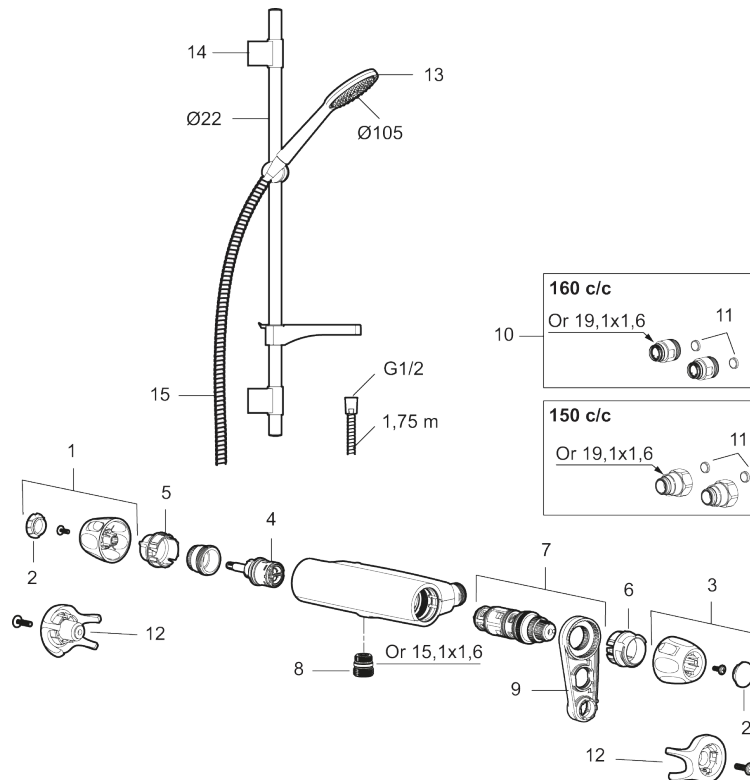

PRODUKTBEKRIVNING

9000XE duschpaket

9000XE Duschpaket är vårt kompletta duschpaket med blandare och duschset i krom. Blandaren tillsammans med det generöst tilltagna munstycket ger en behaglig duschupplevelse med bra tryck och spridning utan att slösa på vattnet. Duschpaketet monteras enkelt i alla typer av badrum. Produkten kan kompletteras med badkarspip.

Art.nr: 86821500

RSK: 8283231

Reservdelslista

NR.	ART.NR	RSK	BESKRIVNING
1	S600083	8218917	Ratt, mängdratt, komplett, krom
1	S600083.75	8218919	Ratt, mängdratt, komplett, borstad krom
2	S600116	8218920	Täcklock, krom
2	S600116.75	8218922	Täcklock, borstad krom
3	S600082	8218914	Ratt, temperaturratt, komplett, krom
3	S600082.75	8218916	Ratt, temperaturratt, komplett, borstad krom
4	S600020	8441462	Keramiskt överstycke, med serviceverktyg (duschblandare)
5	S600086	8439710	Stoppring, standard
6	S600087	8439711	Skällningsskyddsring
7	S600084	8439709	Termostatinsats, komplett med serviceverktyg
8	S600088	8439712	Nippel M18x1-G1/2 (duschblandare)