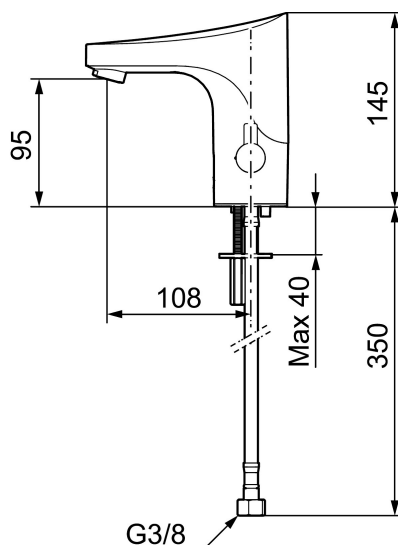

Håndvaskarmatur 9000E Tronic

Berøringsfrie armaturer er enkle at bruge og sparer både vand og energi. FM Mattsson 9000E Tronic er en ny generation af svenskudviklede berøringsfrie armaturer med alt teknik integreret i armaturhuset.

Den automatiske kalibrering af sensoren gør det lige så enkelt at installere som standard håndvaskarmatur. Temperaturen indstilles nemt ved hjælp af grebet på siden af armaturet. Grebet kan skoldningssikres eller som alternativ fjernes, når man ønsker en forudindstillet temperatur.

Armaturet er programmerbart for hygiejneskyl, der forhindrer stillestående vand og derved hæmmer bakterievækst i rørene.

Artikel-nummer: 16411000   **VVS:** 704369504   **Flow 3 bar:** 5,5 l/m
Beskrivelse: Krom, netdrift, eksklusiv transformator

- Med temperaturgreb, netdrift (eksklusiv transformator).
- Vandalsikker udførsel i metal.
- Eco Flow (Energi- og vandbesparende konstantvandstrømsperlator 5 l/min) ved 2-6 bar.
- Begrænset skylletid, forhindrer oversvømmelse.
- Valgfri skylletid, max. 30 sek. ved aktivering af sensor.
- Deaktivering af sensoren i 60 sekunder (bruges f.eks. til rengøring)
- Magnetventil med soft closing.
- 108 mm fremspring.
- Lavt strømforbrug - Lang levetid.
- Mulighed for gennemskylning med varmt vand mod legionella.
- IP-sensor, IP67.
- Opfylder EN1717.
- Miljøvenlige materialer, Lead Free (blyfri), Nikkelfri.

Installation:

- Nem installation og service.
- Temperaturen kan låses til en ønsket temperatur, så erstattes grebet af en medfølgende prop.
- Ved netdrift anvendes transformator FMM S600129 alternativt FMM S600128.