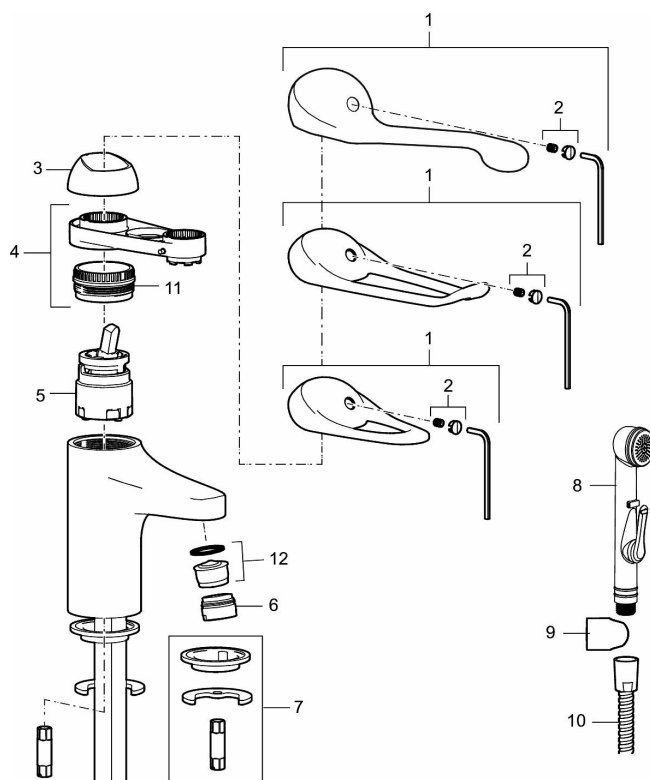

PRODUKTBESKRIVNING

9000E tvättställsblandare

Energiklassad tvättställsblandare med kedjefäste. Ekoflöde. Mjukstängning som förhindrar smällar och tryckstötter är standard, liksom kallstart, keramisk tätning och inbyggd temperaturspär. 5 års tryckgaranti.

Art.nr: 80602010

RSK: 8235438

Reservdelslista

NR.	ART.NR	RSK	BESKRIVNING
1	58500000	8591936	Spak, komplett, längd: 90 mm
1	58501750	8591937	Spak, komplett, längd: 150 mm
1	58501800	8592048	Spak, komplett, längd: 180 mm
2	58510000	8591944	Färgmarkering och fästskruv till spak
3	58520000	8591945	Täckhylsa
4	58530140	8241726	Fästnippel med serviceverktyg
5	S600273	8387230	Keramikinsats med serviceverktyg, kallstart (grön ring)
5	59120000	8591769	Insats komplett, kallstart (grön ring)
5	59126000	8591966	Insats med serviceverktyg, Eco Plus (grön ring)
5	S600232		Keramikinsats, Low flow, för LEED blandare
6	29142400	8281526	Hylsa M24 utv., 13 mm
7	S600160	8387096	Monteringsatts, tvättställsblandare