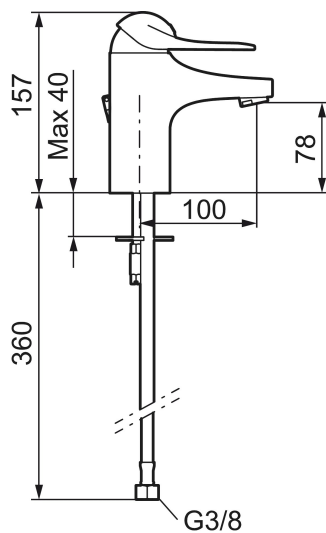

9000E tvättställsblandare

Energiklassad tvättställsblandare med kedjefäste. Ekoflöde. Mjukstängning som förhindrar smällar och tryckstötter är standard, liksom kallstart, keramisk tätning och inbyggd temperaturspär. 5 års tryckgaranti.

Art.nr: 80602010 RSK: 8235438 Flöde 3 bar: 6,1 l/min

Utförande: Krom, ansl. lekande G3/8

- Med kedjefäste
- Kallstartsfunktion
- Mjukstängande med keramisk avstängning
- Inbyggd, lätt omställbar flödesbegränsning och temperaturspär
- Eco Flow (energi- och vattenbesparande strålsamlare)
- Med Soft PEX®-rör
- Hålmått Ø33,5–37 mm