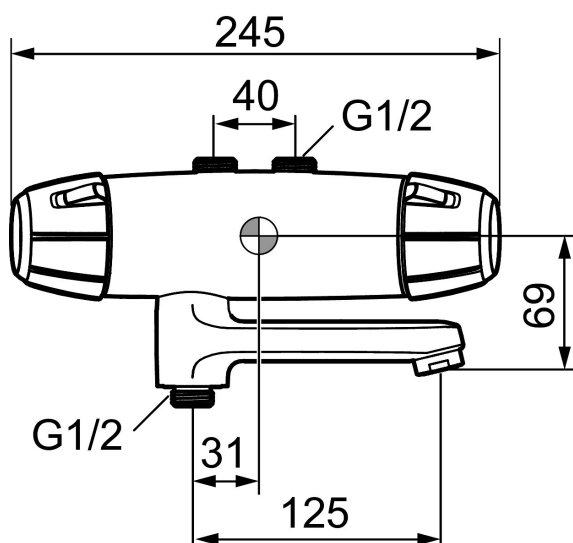

## Termostatarmatur 9000E

Sikkerhedsarmatur til synlig rørføring 40 c/c til badekar i nyt design. Armaturets stilrene form supplerer de unikke funktioner og miljøsyn, der kendetegner 9000E-serien. Teknikken sparer på vand og energi uden at gå på kompromis med komforten.

Artikel-nummer: 82451000 VVS: 722843204

Beskrivelse: Krom, Eco

- Unik tryk- og temperaturstyring.
- Kar ½ tilslutning til bruseslange.
- Integreret omskifter i svingtuden.
- Keramisk topstykke.
- Skoldningssikring v/38°C.
- Eco stop.
- Snavsfilter rundt om reguleringsindsatsen.
- Med kontraventiler og vægtætning.
- 125 mm fremspring.
- Safe Touch - Sørger for at termostatens overflade aldrig bliver brandvarm.
- **5 års Kalk- og Temperaturgaranti.**