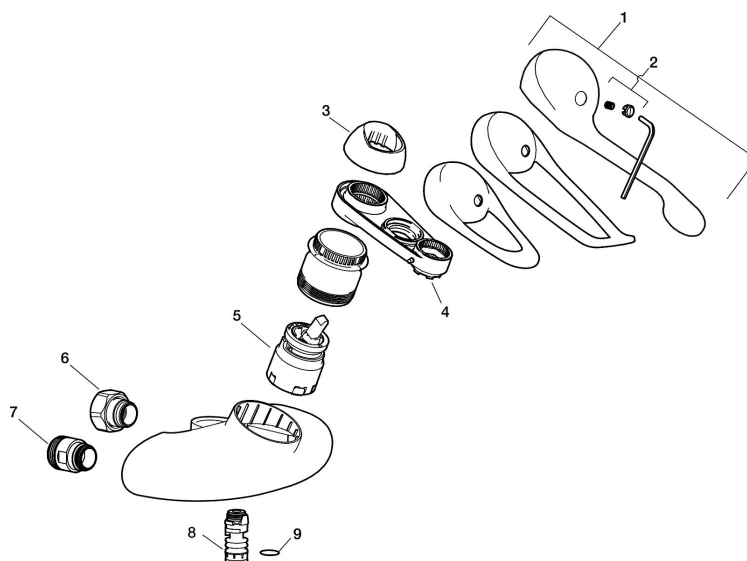

Art.nr: 81331250 **RSK:** 8309001

Utförande: Krom 150 c/c, inklusive överliggande pip

Unika egenskaper

Skyddsmodul 

- Kallstart
- Mjukstängande med keramisk avstängning
- Inbyggd, lätt omställbar flödesbegränsning och temperaturspär
- Inkl. överliggande pip, längd 250 mm
- OBS! Får ej användas tillsammans med självstängande handdusch

Art.nr: 81331250

RSK: 8309001

Reservdelslista

NR.	ART.NR	RSK	BESKRIVNING
	44450009	8295353	Tillbehörspåse (spärrsegment, stoppskruv, insexnyckel 3 mm)
1	58500000	8591936	Spak, komplett, längd: 90 mm
1	58501750	8591937	Spak, komplett, längd: 150 mm
1	58501800	8592048	Spak, komplett, längd: 180 mm
2	58510000	8591944	Färgmarkering och fästskruv till spak
3	58520000	8591945	Täckhylsa
4	60770000	8591918	Serviceverktyg
5	59120009	8591949	Insats med serviceverktyg, kallstart (grön ring), original
5	59126000	8591966	Insats med serviceverktyg, Eco Plus (grön ring)
6	59811800	8592011	Anslutningsnippel 150 c/c (vänstergängad)
7	59800800	8592005	Anslutningsnippel 160 c/c
8	29888000	8243166	Pipnippel M18x1
9	37801550	8295350	O-ring 15,54 x 2,62, 2-pack