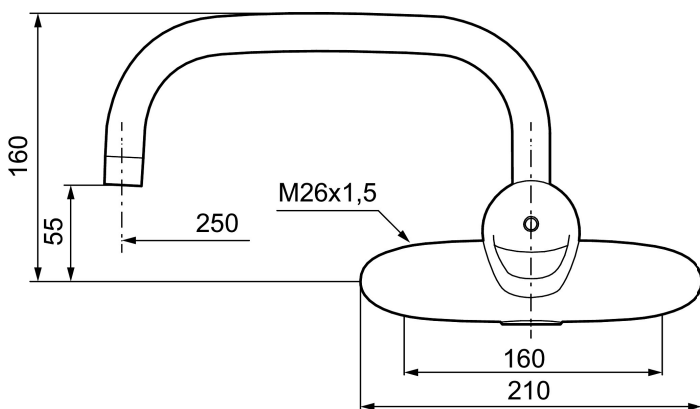

Art.nr: 81331250 **RSK:** 8309001

Utförande: Krom 150 c/c, inklusive överliggande pip

Unika egenskaper

Skyddsmodul 

- Kallstart
- Mjukstängande med keramisk avstängning
- Inbyggd, lätt omställbar flödesbegränsning och temperaturspär
- Inkl. överliggande pip, längd 250 mm
- OBS! Får ej användas tillsammans med självstängande handdusch

Art.nr: 81331250

RSK: 8309001

Reservdelslista

NR.	ART.NR	RSK	BESKRIVNING
	44450009	8295353	Tillbehörspåse (spärrsegment, stoppskruv, insexnyckel 3 mm)
1	58500000	8591936	Spak, komplett, längd: 90 mm
1	58501750	8591937	Spak, komplett, längd: 150 mm
1	58501800	8592048	Spak, komplett, längd: 180 mm
2	58510000	8591944	Färgmarkering och fästskruv till spak
3	58520000	8591945	Täckhylsa
4	60770000	8591918	Serviceverktyg
5	59120009	8591949	Insats med serviceverktyg, kallstart (grön ring), original
5	59126000	8591966	Insats med serviceverktyg, Eco Plus (grön ring)
6	59811800	8592011	Anslutningsnippel 150 c/c (vänstergängad)
7	59800800	8592005	Anslutningsnippel 160 c/c
8	29888000	8243166	Pipnippel M18x1
9	37801550	8295350	O-ring 15,54 x 2,62, 2-pack