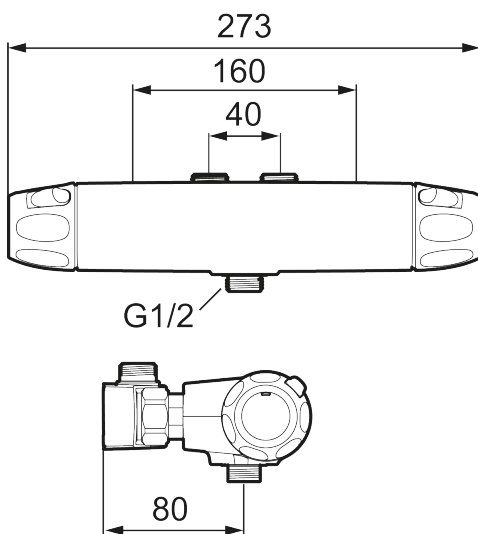

Art.nr: 86840000 RSK: 8351559 Flöde 3 bar: 12,2 l/min

Utförande: Krom, med vändbart blandarfäste 40–160 c/c

Unika egenskaper

Skyddsmodul 

- Utlopp ned
- Tryckbalanserad termostatblandare
- Keramisk avstängning
- Eco-stopp
- Lead Free (blyfri)
- Med typgodkända backventiler
- Med vändbart blandarfäste 40-160 c/c
- Röranslutning uppåt eller nedåt
- OBS! Ej för genomgående rördragning "Vaska"
- Ljudklass 1
- Kan kompletteras med pip, se kapitel "Utloppspipar"

NR.	ART.NR	RSK	BESKRIVNING
8	S600088	8439712	Nippel M18x1-G1/2 (duschblandare)
9	39754000	8591969	Nippel M18x1 med o-ring (badkarsblandare)
10	59800800	8592005	Anslutningsnippel 160 c/c
11	38632006	8590311	Filter, 2-pack
12	S600077	8241000	Utloppspip med vridpipomkastare, krom
12	S600077.75	8357750	Utloppspip med vridpipomkastare, borstad krom
13	38521000	8295345	Spärring
14	38086000	8439701	Låsskruv
15	S600105	8439713	Care-vred, svart, 2-pack