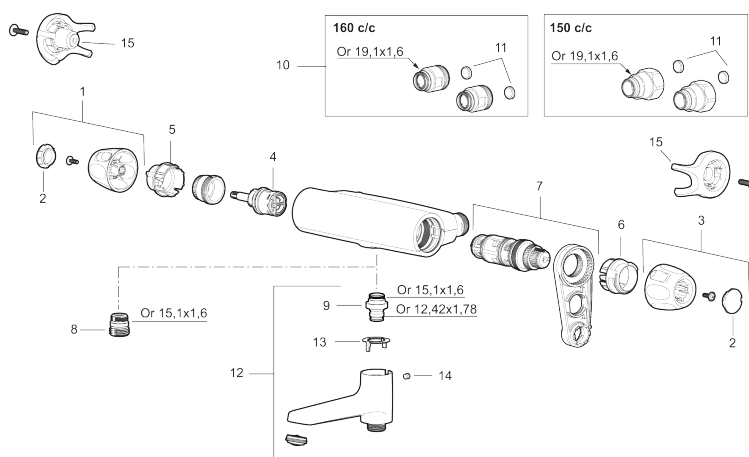

PRODUKTBESKRIVNING

9000XE duschblandare

9000XE Duschblandare i krom är uppföljaren till en av våra bästsäljande duschblandare. Designen är lika sofistikerad som sin föregångare men har uppgraderats med dubbla backventiler, snabbare temperaturreglering, lättare vikt och ljuddämpande funktioner. Produkten kommer med blandarfäste 40-160 c/c och kan kompletteras med badkarspip.

Art.nr: 86840000

RSK: 8351559

Reservdelslista

NR.	ART.NR	RSK	BESKRIVNING
1	S600083	8218917	Ratt, mängdratt, komplett, krom
1	S600083.75	8218919	Ratt, mängdratt, komplett, borstad krom
2	S600116	8218920	Täcklock, krom
2	S600116.75	8218922	Täcklock, borstad krom
3	S600082	8218914	Ratt, temperaturratt, komplett, krom
3	S600082.75	8218916	Ratt, temperaturratt, komplett, borstad krom
4	S600020	8441462	Keramiskt överstycke, med serviceverktyg (duschblandare)
4	S600269	8387232	Keramiskt överstycke, utan serviceverktyg (duschblandare)
4	S600021	8441463	Keramiskt överstycke, med serviceverktyg (badkarsblandare), och för duschblandare MMIX II med utl. upp
4	S600270	8387233	Keramiskt överstycke, utan serviceverktyg (badkarsblandare), och för duschblandare MMIX II med utl. upp
5	S600086	8439710	Stoppring, standard
6	S600087	8439711	Skällningsskyddsring
6	S600026	8439708	Skällningsskyddsring, max 42°
7	S600084	8439709	Termostatinsats, komplett med serviceverktyg
7	S600271	8397030	Termostatinsats, utan serviceverktyg