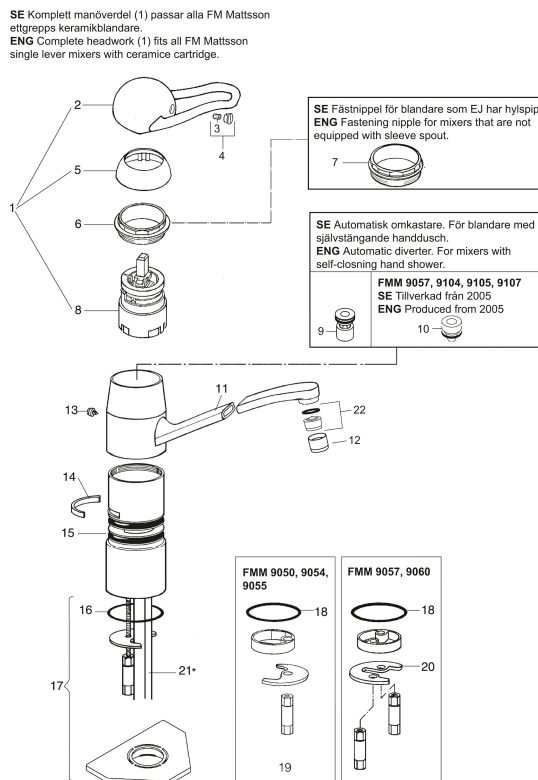

Utförande: Krom, fast pip

- Mjukstängande med keramisk avstängning
- Piputsprång: 150 mm
- Spak: 190 mm

### 9000 tvättställsblandare

En tvättställsblandare med extra långt piputsprång, svängbar pip och 190 mm spak, för enkelt och säkert handhavande. Finns även med fast pip.

Art.nr: 91034100

RSK: 8235282

## Reservdel lista

NR.	ART.NR	RSK	BESKRIVNING
1	59303000	8591821	Komplett manöverdel, mjukstängande, med spak 110 mm, krom
1	59302000	8591973	Komplett manöverdel, mjukstängande, med spak 110 mm, krom, kallstart
1	59306000	8591825	Komplett manöverdel, mjukstängande, med spak 145 mm, krom
1	59306190	8591852	Komplett manöverdel, mjukstängande, med spak 190 mm, krom
1	59306290	8591853	Komplett manöverdel, mjukstängande, med spak 290 mm, krom
2	59310000	8591763	Spak, längd: 110 mm (bygelspak), krom
2	59311450	8591827	Spak, längd: 145 mm (bygelspak), krom
2	59351900	8591832	Spak, längd: 190 mm, krom
2	59352900	8591833	Spak, längd: 290 mm, krom
3	38731006	8591765	Låsskruv
4	59320000	8591766	Märkplugg och låsskruv till spak
5	59330000	8591829	Täckhylsa, krom