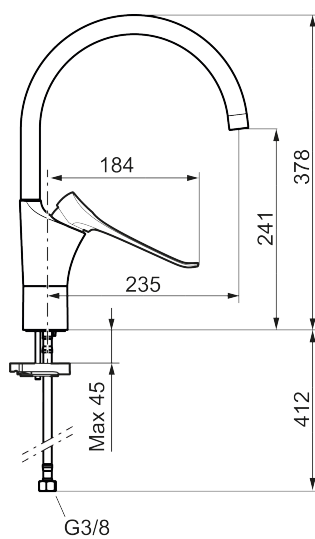

9000XE care kjøkkenbatteri med 165 mm spak

Artikkelnummer: 86004010 NRF: 4301008 Flow 3 bar: 6,0 l/m
Utførende: Krom

- Mykstengende
- Kaldstart
- Eco Flow (energi- og vannbesparende strålesamler)
- Vannmengdebegrenser og temperatursperre
- Svingbar tut sperre 60°, 85°, 110° eller 360°
- For hull i benk Ø34-37 mm
- Lead Free (blyfri)
- Lydklasse 1
- Fleksible Soft PEX®-rør med 3/8" mutter

Unike funksjoner

Tilbakeslagssikring

PRODUKTBESKRIVNING

9000XE care kjøkkenbatteri med 165 mm spak

Artikkelnummer: 86004010

NRF: 4301008

Reservedelsliste

NR.	FMM-NR	NRF	BESKRIVELSE
1	S600103	4305253	Utløpstut, U-modell, krom
1	S600103.75	4305254	Utløpstut, U-modell, børstet krom
2	S600155	4305244	Hylse for strålesamler M22 innv., krom
2	S600155.75	4305289	Hylse for strålesamler M22 innv., børstet krom
3	29102910		Innsats strålesamler 5,5-6,5 l/min ved 3 bar
3	29100500		Innsats strålesamler 5 l/min ved 2-6 bar, Eco
3	S600072	4305261	Innsats strålesamler 3 l/min ved 2-6 bar
4	S600102	4305251	Utløpstut, C-modell, krom
4	S600102.75	4305252	Utløpstut, C-modell, børstet krom
5	S600096	4305273	Spak, krom
5	S600096.75	4305274	Spak, børstet krom
6	S600097	4305275	Merkeplugg
7	S600101	4305279	Dekkhylse, krom
7	S600101.75	4305281	Dekkhylse, børstet krom

NR.	FMM-NR	NRF	BESKRIVELSE
8	S600098	4305276	Innsats, inkl. serviceverktøy, for kjøkkenbatteri
8	S600209	4305295	Innsats, uten serviceverktøy, for kjøkkenbatteri
8	S600100	4305278	Innsats, inkl. serviceverktøy, kjøkkenbatterier (LEED) og servantbetterier
8	S600099	4305277	Innsats, uten serviceverktøy, kjøkkenbatterier (LEED) og servantbetterier
9	58641000		Låsesett for tut
10	37801550		O-ring (15,54 x 2,62), 2-pakk
11	39142800	4303916	Monteringstilbehør for kjøkkenbatteri
12	S600175	4305291	Care-spak, komplett
13	S600106	4305236	Care-sett
14	39147000	4303875	Stabiliseringssats
15	S600140	4305239	Stoppskrue med sperresegment for fast tut