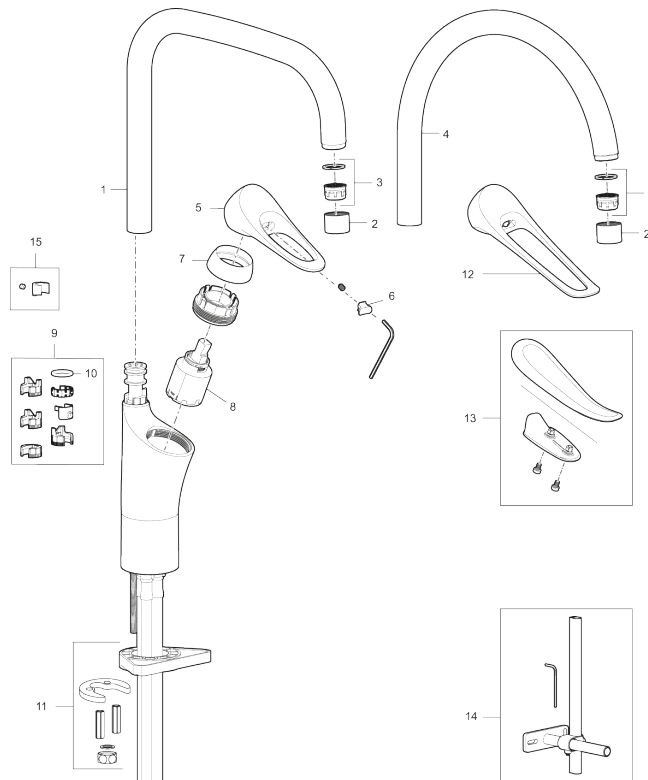

9000XE care kjøkkenbatteri med 165 mm spak

Artikkelnummer: 86004010 NRF: 4301008 Flow 3 bar: 6,0 l/m
Utførende: Krom

- Mykstengende
- Kaldstart
- Eco Flow (energi- og vannbesparende strålesamler)
- Vannmengdebegrenser og temperatursperre
- Svingbar tut sperre 60°, 85°, 110° eller 360°
- For hull i benk Ø34-37 mm
- Lead Free (blyfri)
- Lydklasse 1
- Fleksible Soft PEX®-rør med 3/8" mutter

Unike funksjoner

Tilbakeslagssikring

PRODUKTBESKRIVNING

9000XE care kjøkkenbatteri med 165 mm spak

Artikkelnummer: 86004010

NRF: 4301008

Reservedelsliste

NR.	FMM-NR	NRF	BESKRIVELSE
1	S600103	4305253	Utløpstut, U-modell, krom
1	S600103.75	4305254	Utløpstut, U-modell, børstet krom
2	S600155	4305244	Hylse for strålesamler M22 innv., krom
2	S600155.75	4305289	Hylse for strålesamler M22 innv., børstet krom
3	29102910		Innsats strålesamler 5,5-6,5 l/min ved 3 bar
3	29100500		Innsats strålesamler 5 l/min ved 2-6 bar, Eco
3	S600072	4305261	Innsats strålesamler 3 l/min ved 2-6 bar
4	S600102	4305251	Utløpstut, C-modell, krom
4	S600102.75	4305252	Utløpstut, C-modell, børstet krom
5	S600096	4305273	Spak, krom
5	S600096.75	4305274	Spak, børstet krom
6	S600097	4305275	Merkeplugg
7	S600101	4305279	Dekkhylse, krom
7	S600101.75	4305281	Dekkhylse, børstet krom

NR.	FMM-NR	NRF	BESKRIVELSE
8	S600098	4305276	Innsats, inkl. serviceverktøy, for kjøkkenbatteri
8	S600209	4305295	Innsats, uten serviceverktøy, for kjøkkenbatteri
8	S600100	4305278	Innsats, inkl. serviceverktøy, kjøkkenbatterier (LEED) og servantbetterier
8	S600099	4305277	Innsats, uten serviceverktøy, kjøkkenbatterier (LEED) og servantbetterier
9	58641000		Låsesett for tut
10	37801550		O-ring (15,54 x 2,62), 2-pakk
11	39142800	4303916	Monteringstilbehør for kjøkkenbatteri
12	S600175	4305291	Care-spak, komplett
13	S600106	4305236	Care-sett
14	39147000	4303875	Stabiliseringssats
15	S600140	4305239	Stoppskrue med sperresegment for fast tut