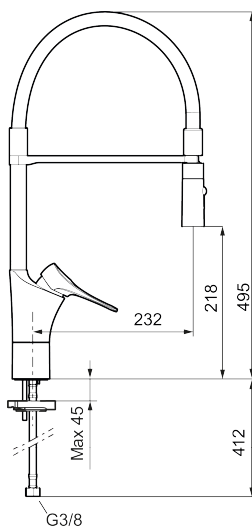

9000XE flexi kjøkkenbatteri

9000XE Kjøkkenbatteri med flexi-tut i krom har avtakbar hånddusj. Takket være fleksibiliteten med den avtakbare tuten og valgbart strålebilde kommer den til overalt. Kjøkkenbatteriet er blyfritt og har våre smarte, innovative og energibesparende funksjoner som kaldstart, mykstengning, temperatursperre samt energi- og vannbesparende strålesamler.

Artikkelnummer: 86130010 NRF: 4301031 Flow 3 bar: 6,0 l/m

Utførende: Krom

- Mykstengende
- Kaldstart
- Vannmengdebegrenser og temperatursperre
- Svingbar tut sperre 60°, 85°, 110° eller 360°
- 2-strålig munnstykke
- Med tilbakeslagsventil etter standard EN 1717
- For hull i benk Ø34-37 mm
- Lead Free (blyfri)
- Lydklasse 1
- Fleksible Soft PEX®-rør med 3/8" mutter