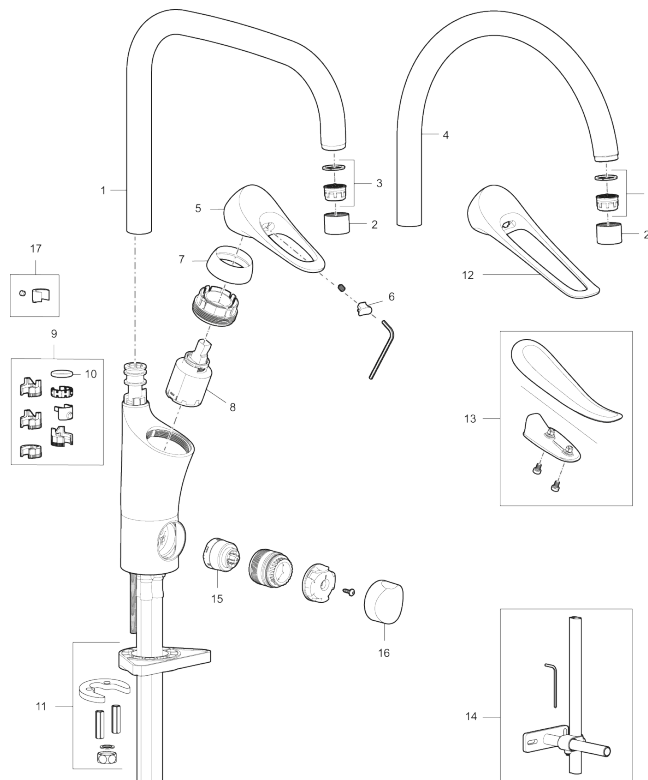

Art.nr: 86010010 RSK: 8311593 Flöde 3 bar: 6,0 l/min

Utförande: Krom

Unika egenskaper

Skyddsmodul 

- Kallstartsfunktion
- Mjukstängande med keramisk avstängning
- Inbyggd, lätt omställbar flödesbegränsning och temperaturspär
- Eco Flow (energi- och vattenbesparande strålsamlare)
- Hög, svängbar pip. Spärbricka medföljer för 60°, 85°, 110° eller 360°
- Med inbyggd keramisk avstängning för disk- och tvättmaskin. Omställbar mellan KV och VV, förinställd på KV
- Flexibla anslutningsrör i metallspunnen Soft PEX®, lekande G3/8
- Lead Free (blyfri)
- Ljudklass 1
- Hålmått Ø34-37 mm
- Skyddsmodul AA avser utloppspip

Art.nr: 86010010

RSK: 8311593

Reservdelslista

NR.	ART.NR	RSK	BESKRIVNING
1	S600103	8387035	Utloppspip, U-modell, krom
1	S600103.75	8387037	Utloppspip, U-modell, borstad krom
2	S600155	8280012	Hylsa M22 inv., krom
2	S600155.75	8280013	Hylsa M22 inv., borstad krom
3	29102910	8281534	Strålsamlarinsats, 5,5–6,5 l/min vid 3 bar
3	29100500	8281532	Strålsamlarinsats, 5 l/min vid 2–6 bar
3	S600072	8281671	Strålsamlarinsats, 3 l/min vid 2–6 bar
4	S600102	8387032	Utloppspip, C-modell, krom
4	S600102.75	8387034	Utloppspip, C-modell, borstad krom
5	S600096	8387022	Spak, komplett, krom