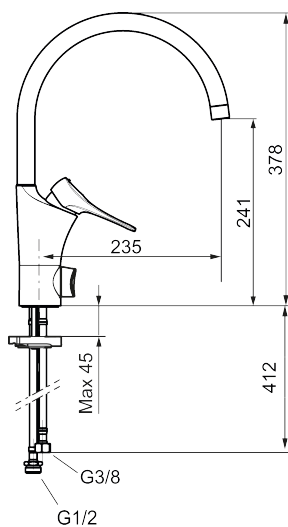

Art.nr: 86010010 RSK: 8311593 Flöde 3 bar: 6,0 l/min

Utförande: Krom

Unika egenskaper

Skyddsmodul 

- Kallstartsfunktion
- Mjukstängande med keramisk avstängning
- Inbyggd, lätt omställbar flödesbegränsning och temperaturspär
- Eco Flow (energi- och vattenbesparande strålsamlare)
- Hög, svängbar pip. Spärbricka medföljer för 60°, 85°, 110° eller 360°
- Med inbyggd keramisk avstängning för disk- och tvättmaskin. Omställbar mellan KV och VV, förinställd på KV
- Flexibla anslutningsrör i metallspunnen Soft PEX®, lekande G3/8
- Lead Free (blyfri)
- Ljudklass 1
- Hålmått Ø34-37 mm
- Skyddsmodul AA avser utloppspip

Art.nr: 86010010

RSK: 8311593

Reservdelslista

NR.	ART.NR	RSK	BESKRIVNING
1	S600103	8387035	Utloppspip, U-modell, krom
1	S600103.75	8387037	Utloppspip, U-modell, borstad krom
2	S600155	8280012	Hylsa M22 inv., krom
2	S600155.75	8280013	Hylsa M22 inv., borstad krom
3	29102910	8281534	Strålsamlarinsats, 5,5–6,5 l/min vid 3 bar
3	29100500	8281532	Strålsamlarinsats, 5 l/min vid 2–6 bar
3	S600072	8281671	Strålsamlarinsats, 3 l/min vid 2–6 bar
4	S600102	8387032	Utloppspip, C-modell, krom
4	S600102.75	8387034	Utloppspip, C-modell, borstad krom
5	S600096	8387022	Spak, komplett, krom