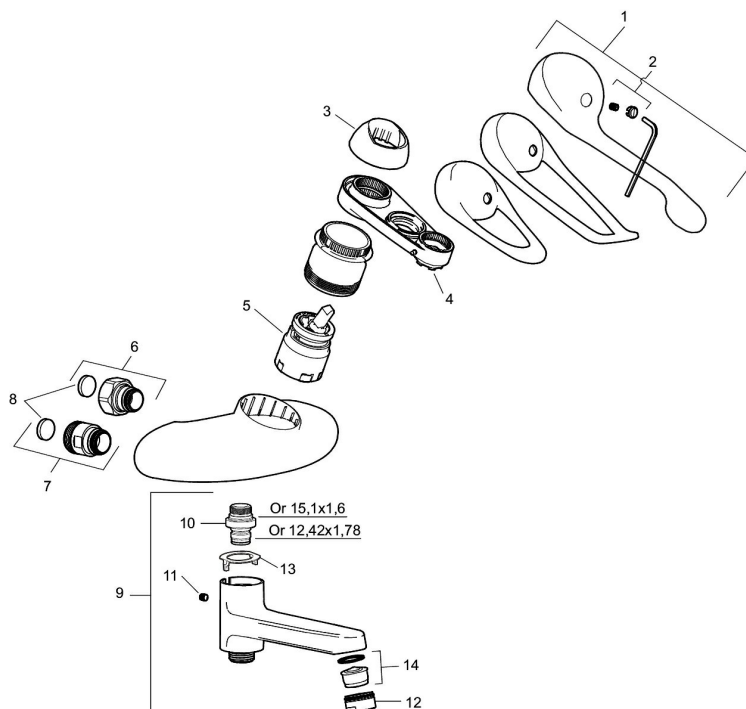

Artikel-nummer: 81911500 VVS: 727001204

Beskrivelse: Krom

Unikke egenskaber

Tilbageløbssikring 

- Soft closing med keramisk kartusche.
- Kararmatur uden tud, med tilslutning til kartud.
- Til montering af svingtud og omskifter.
- Tilslutningens fremspring fra væg: 60 mm.
- OBS! Tud bestilles separat.
- **5 års trykgaranti.**

PRODUKTBESKRIVELSE

Etgrebsarmatur 9000E-serien

Her er samspillet mellem form og funktion optimeret. FM Mattsson 9000E viser vejen til en ny generation af blandingsbatterier, der er miljøtilpasset ned til mindste detalje. Blandingsbatteriet giver et smukt indtryk og bidrager til et teknisk fuldendt køkken. Også i basisudgaven har det unikke funktioner, der sparer energi, samtidig med at komforten bevares

Artikel-nummer: 81911500 VVS: 727001204

Reservedelsliste

NR.	FMM-NR	VVS	BESKRIVELSE
1	58500000	745136102	Greb, krom L=90 mm
1	58501750	745136143	Care-greb, komplet, længde 150 mm
1	58501800		Care-greb, komplet, længde 180 mm
2	58510000	745136025	Farvebrik til greb, 9000E
3	58520000	745136324	Dækkappe 9000E, krom
4	60770000	745137712	Serviceværktøj
5	59130009	745136009	Patron 20 L med serviceværktøj
6	59811800		Tilslutning 150 c/c
7	59800800		Omløber 160 c/c
8	38680009	745137758	Filtersæt, inkl. o-ringe og serviceværktøj
9	82990000	745136414	Kartud med vridomskifter, krom
10	39754000	745136419	Nippel M18x1 m. o-ring (kararmatur)