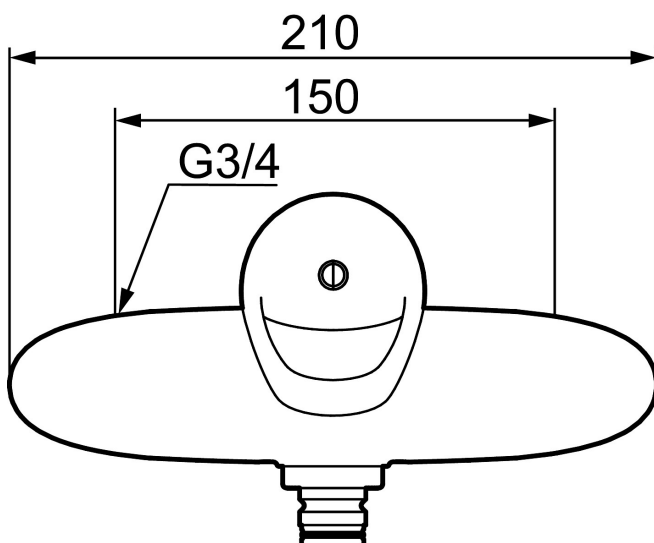

Artikel-nummer: 81911500 VVS: 727001204

Beskrivelse: Krom

Unikke egenskaber

Tilbageløbssikring 

- Soft closing med keramisk kartusche.
- Kararmatur uden tud, med tilslutning til kartud.
- Til montering af svingtud og omskifter.
- Tilslutningens fremspring fra væg: 60 mm.
- OBS! Tud bestilles separat.
- **5 års trykgaranti.**