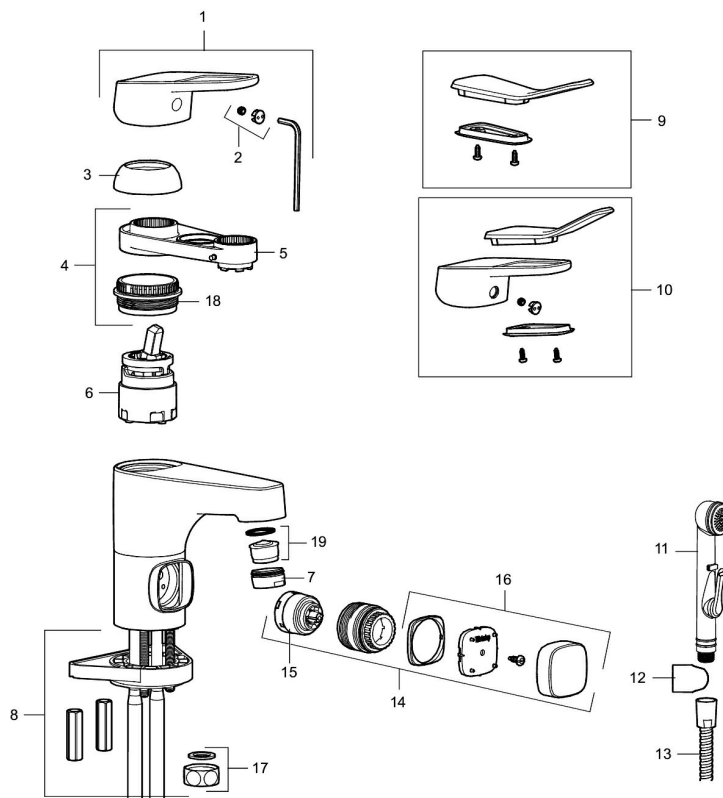

PRODUKTBEKRIVNING

SILJAN servantbatteri

Myke, følsomme linjer og speilblanke overflater. Vi har etterstrebet renhet, enkelhet og energieffektive funksjoner. Vi har fokusert på design og skapt en familie følelse ved hjelp av tilbakevendende former. Stor eller liten? Med Siljan ønsker vi å tilby produkter som passer for alle, uansett smak og størrelse. En flott liten nyhet er Siljan servant Mini, et servantbatteri spesielt utviklet for små baderom eller små hender. Selvfølgelig får du den samme høye kvalitet, bare i et mindre format.

Artikkelnummer: 83580000 NRF: 4300053

Reservedelsliste

NR.	FMM-NR	NRF	BESKRIVELSE
1	58501000	4304766	Spak, komplett
2	58511000	4304106	Merkeplugg og skrue
3	58521000	4304768	Krom
4	58530140	4303922	Innsatsmutter m/verktøy
5	60770000	4303931	Innsatsnøkkel
6	59120009	4303851	Innsats kaldstart m/verktøy (grønn ring)
6	59115500	4303928	Innsats m/verktøy (rød ring)
6	59126000		Innsats m/Eco Plus kaldstart (grønn ring)
7	29142400		Hylse for strålesamler M24 utv., 13 mm