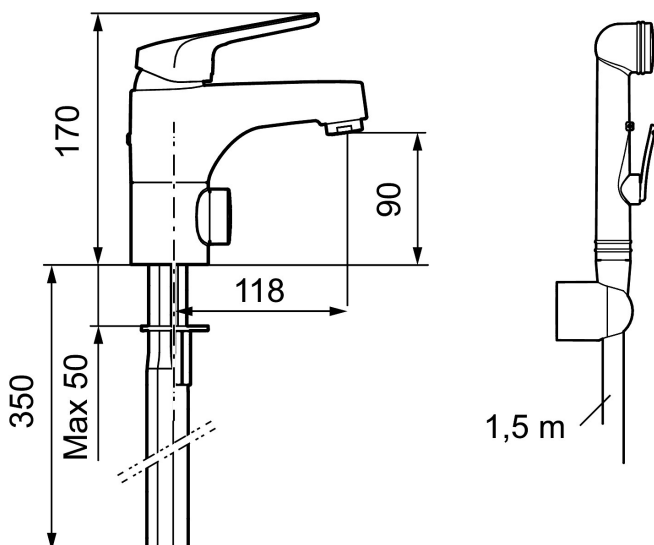

Artikkelnummer: 83580000 NRF: 4300053 Flow 3 bar: 5,5 l/m
Utførende: Krom

Unike funksjoner

Tilbakeslagssikring 

- Med selvstengende hånddusj
- Mykstengende med keramiske skiver
- Eco Flow (energi- og vannbesparende strålesamler)
- Kaldstart
- Vannmengdebegrenser og temperatursperre
- Innebygget avstengning for maskin
- Svingbar tut 120° eller fast

NR.	FMM-NR	NRF	BESKRIVELSE
8	39142800	4303916	Monteringstilbehør for kjøkkenbatteri
9	35974009	4304762	Care-sett
10	58504000		Care-spak, komplett
11	S600206	4305294	Selvstengende hånddusj, krom
12	34093000	4304551	Hånddusjholder
13	S600207		Høytrykkslange, lengde 1,5 m, krom
14	59291000	4304107	Avstengningsventil komplett
15	59271000	4305716	Innsats for maskinavstengning
16	58281000	4304105	Vrider/ratt, krom
17	29651501	4306121	Kappe G1/2 med pakning
18	29390000		Innsatsmutter
19	29102910		Innsats strålesamler 5,5-6,5 l/min ved 3 bar
19	29102710		Innsats strålesamler 9-11 l/min ved 3 bar, f/Eco Plus