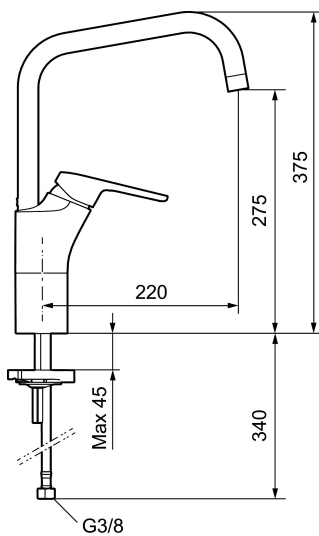

Art.nr: 83000010 RSK: 8309120 Flöde 3 bar: 7,7 l/min

Utförande: Krom, ansl. lekande G3/8

Unika egenskaper

Skyddsmodul 

- Kallstartsfunktion
- Mjukstängande med keramisk avstängning
- Inbyggd, lätt omställbar flödesbegränsning och temperaturspär
- Eco Flow (energi- och vattenbesparande strålsamlare)
- Hög, svängbar pip. Spärrbricka medföljer för 60°, 85°, 110° eller 360°
- Med Soft PEX®-rör
- Hålmått Ø34-37 mm