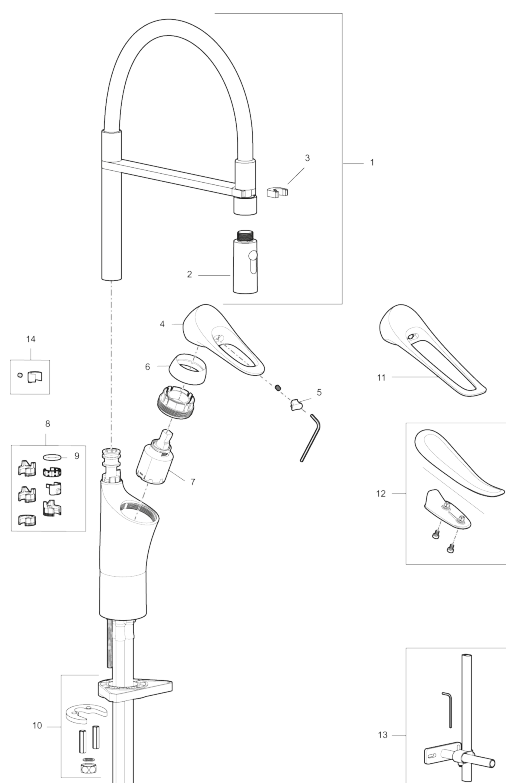

9000XE flexi köksblandare

9000XE Köksblandare med flexi-pip i krom har löstagbar handdusch. Tack vare flexibiliteten med den löstagbara pipen och valbar strålbild kommer den åt överallt.

Köksblandaren är blyfri och har våra smarta, innovativa och energibesparande funktioner såsom kallstart, mjukstängning, temperaturspär samt energi- och vattenbesparande strålsamlare.

Art.nr: 86130010 RSK: 8311619 Flöde 3 bar: 6,0 l/min

Utförande: Krom

Unika egenskaper

Skyddsmodul 

- Kallstartsfunktion
- Mjukstängande med keramisk avstängning
- Inbyggd, lätt omställbar flödesbegränsning och temperaturspär
- Svängbar pip. Spärrbricka medföljer för 60°, 85°, 110° eller 360°
- 2-stråligt munstycke med koncentrerad strålbild och handdusch
- Flexibla anslutningsrör i metallspunnen Soft PEX®, lekande G3/8
- Lead Free (blyfri)
- Ljudklass 1
- Hålmått Ø34-37 mm

PRODUKTBESKRIVNING

9000XE flexi köksblandare

9000XE Köksblandare med flexi-pip i krom har löstagbar handdusch. Tack vare flexibiliteten med den löstagbara pipen och valbar strålbild kommer den åt överallt. Köksblandaren är blyfri och har våra smarta, innovativa och energibesparande funktioner såsom kallstart, mjukstängning, temperaturspärri samt energi- och vattenbesparande strålsamlare.

Art.nr: 86130010

RSK: 8311619

Reservdelslista

| NR. | ART.NR | RSK | BESKRIVNING |
|-----|------------|---------|---|
| 1 | S600059 | 8394011 | Pip, komplett, krom |
| 1 | S600059.75 | 8387088 | Pip, komplett, borstad krom |
| 2 | S600060 | 8394012 | Munstycke |
| 3 | S600061 | 8393993 | Pipfäste |
| 4 | S600096 | 8387022 | Spak, komplett, krom |
| 4 | S600096.75 | 8387024 | Spak, komplett, borstad krom |
| 5 | S600097 | 8387025 | Färgmarkering |
| 6 | S600101 | 8387029 | Täckhylsa, krom |
| 6 | S600101.75 | 8387031 | Täckhylsa, borstad krom |
| 7 | S600100 | 8387028 | Insats, med serviceverktyg, för köksblandare (LEED) och tvättställsblandare |