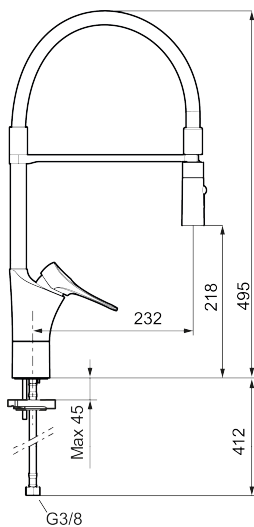

Art.nr: 86130010 RSK: 8311619 Flöde 3 bar: 6,0 l/min

Utförande: Krom

Unika egenskaper

Skyddsmodul 

- Kallstartsfunktion
- Mjukstängande med keramisk avstängning
- Inbyggd, lätt omställbar flödesbegränsning och temperaturspär
- Svängbar pip. Spärrbricka medföljer för 60°, 85°, 110° eller 360°
- 2-stråligt munstycke med koncentrerad strålbild och handdusch
- Flexibla anslutningsrör i metallspunnen Soft PEX®, lekande G3/8
- Lead Free (blyfri)
- Ljudklass 1
- Hålmått Ø34-37 mm