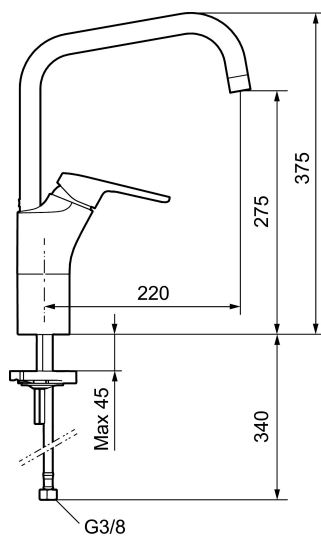

## RUNN köksblandare

Art.nr: 84008710 RSK: 8311355 Flöde 3 bar: 5,0 l/min

Utförande: Krom, LEED/BREEAM-anpassad, ansl. lekande G3/8

- BVB ID 144280
- Kallstartsfunktion
- Mjukstängande med keramisk avstängning
- Inbyggd, lätt omställbar flödesbegränsning och temperaturspär
- Eco Flow (energi- och vattenbesparande konstantflödesstrålsamlare, 5 l/min vid 2–6 bar
- Hög, svängbar pip. Spärbricka medföljer för 60°, 85°, 110° eller 360°
- Med Soft PEX®-rör
- Lead Free (blyfri)
- Hålmått Ø34-37 mm