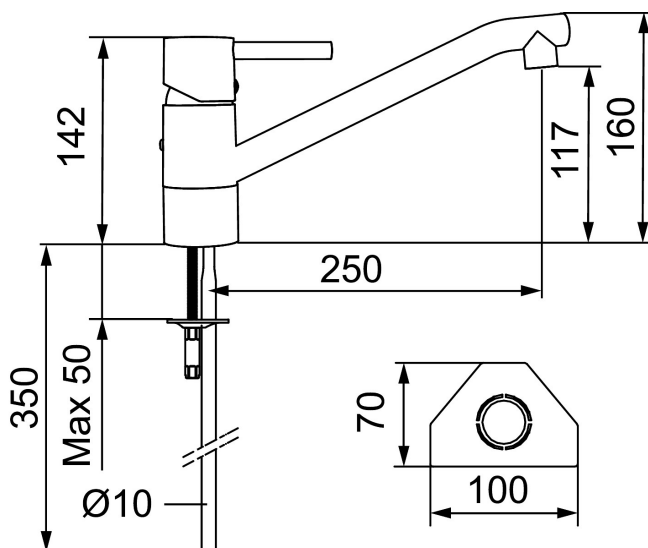

Artikel-nummer: 96400000 VVS: 705864204

Beskrivelse: Krom

### Unikke egenskaber

Tilbageløbssikring

- Til køkkenvask.
- Soft Closing og keramisk kartusche.
- Lav svingtud 110°.
- 250 mm fremspring.
- Integreret perlator M21,5.
- Indbygget temperatur- og flowbegrænsner.
- Eco Flow (energi- og vandbesparende perlator).
- Kobberrør.
- Hulstørrelse Ø32-35 mm.
- **5 års trykgaranti.**