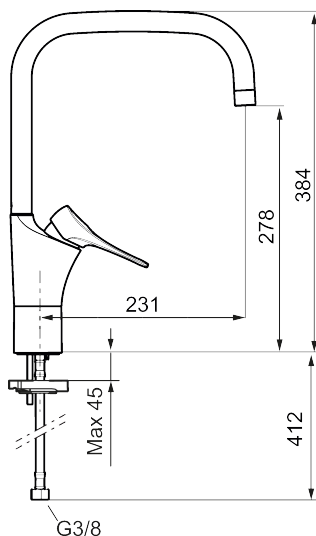

9000XE köksblandare

9000XE Köksblandare med U-pip i borstad krom platsar i vilket kök som helst, oavsett storlek. Denna modell har en integrerad elektronisk diskmaskinsavstängning vilket skapar en snygg och säker installation i köket, eftersom den automatiskt stänger av vattnet till diskmaskinen efter att valt tidsprogram löpt ut.

**Art.nr: 86120013 RSK: 8311618 Flöde 3 bar: 6,0 l/min
Utförande: Borstad krom, med integrerad diskmaskinsavstängning**

Unika egenskaper

Skyddsmodul 

- Kallstartsfunktion
- Mjukstängande med keramisk avstängning
- Inbyggd, lätt omställbar flödesbegränsning och temperaturspär
- Eco Flow (energi- och vattenbesparande strålsamlare)
- Hög, svängbar pip. Spärbricka medföljer för 60°, 85°, 110° eller 360°
- Med integrerad elektronisk diskmaskinsavstängning EDMA, stänger automatisk efter 4 eller 12 timmar
- Flexibla anslutningsrör i metallspunnen Soft PEX[®], lekande G3/8
- Lead Free (blyfri)
- Hålmått Ø34-37 mm
- Skyddsmodul AA avser utloppspip