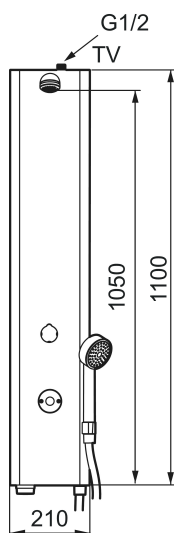

Unike funksjoner

Tilbakeslagssikring

FM Mattsson tronic dusjpanel WMS, for temperert vann, batteridrift

Artikkelnummer: 95000700 NRF: 4304879

Utførende: Rustfritt utførende, batteridrift, inkl. batteri

- Dusjpanel med mulighet for trådløs oppkobling (som abonnent)
- Forblandet vann
- Med hånddusj og slange
- Batteridrift, kan endres til nettdrift
- Anslutning opp G1/2, kuleventil med lekende mutter bestilles separat
- Inklusive magnetventil
- Programmerbar startknapp
- Stillbar spyletid 10–60 sek, fabrikkinnstilt på 30 sek.
- Tappetidbegrensning hindrer oversvømming, maks tid er 5 min.
- Dusjstrålen kan vinkles +/- 5°
- Mengderegulerer 9 l/min ved 3 bar
- Avstengning via magnet (anvendes f. eks. ved rengjøring)
- Lavt strømforbruk - lang livslengde
- Kan gjennomspyles med hettvann for legionella sanering
- IP klasse sensor, IP67