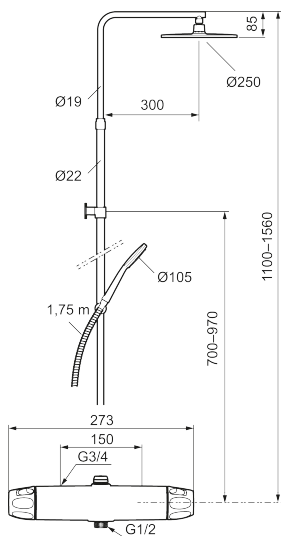

9000XE takdusjpakke

9000XE takdusjpakke er en takdusjpakke i krom. Dusjstangen har teleskopfunksjon, noe som innebærer at høyden på veggfestet kan tilpasses etter det spesifikke baderommets takhøyde, personens høyde og/eller ønsker om avstand til taksilen.

Artikkelnummer: 86831500 NRF: 4304928 Flow 3 bar: 7,6 l/m
Utførende: Krom

- Sikkerhetsbatteri med takdusj
- Trykk- og termostatstyrt
- Med tilbakeslagsventiler etter standard EN 1717
- Sperreknapp v/38°C
- Med reversibel overdel
- Lead Free (blyfri)
- Lydklasse 1
- Tak- og hånddusj med kalkavvisende sil
- **Med teleskopfunksjon, justerbar i høyden**
- Eco Flow
- Slange, dusjstang (kan kappes ved behov)
- Veggfeste fritt justerbart i høyderetning, 700–970 fra tilkobling og 50-100 mm fra vegg, 2x20 mm distanser medfølger, med veggfetting, skult rørskjøt