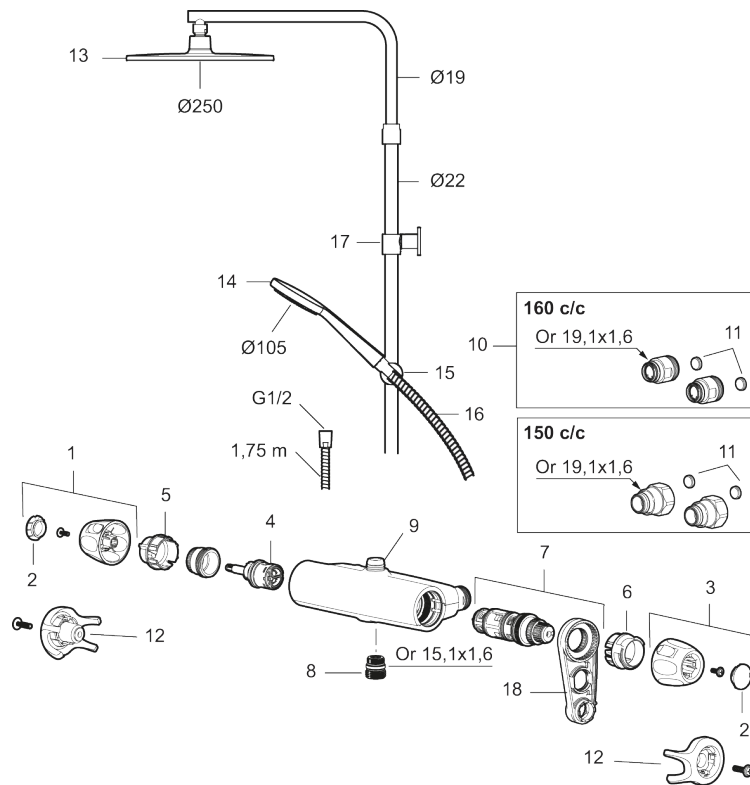

PRODUKTBEKRIVNING

9000XE takdusjpakke

9000XE takdusjpakke er en takdusjpakke i krom.

Dusjstangen har teleskopfunksjon, noe som innebærer at høyden på veggfestet kan tilpasses etter det spesifikke baderommets takhøyde, personens høyde og/eller ønsker om avstand til taksilen.

Artikkelnummer: 86831500

NRF: 4304928

Reservedelsliste

NR.	FMM-NR	NRF	BESKRIVELSE
1	S600083	4305266	Ratt, avstengningssiden, krom
1	S600083.75	4305267	Ratt, avstengningssiden, børstet krom
2	S600116	4305285	Dekkløkk, krom
2	S600116.75	4305286	Dekkløkk, børstet krom
3	S600082	4305264	Temperaturratt, krom
3	S600082.75	4305265	Temperaturratt, børstet krom
4	S600020	4294993	Keramisk kranoverdel, inkl. verktøy (dusjbatteri)
5	S600117	4305287	Sperring for mengderatt reversibelt
6	S600087	4305271	Sperring for temperaturratt
7	S600084	4305268	Termostatinnsett, komplett inkl. verktøy
8	S600088	4305272	Overgangsnippel M18x1-G1/2 (dusjbatteri)
9	S600112	4305284	Utløpsnippel for takdusjrør M18x1

NR.	FMM-NR	NRF	BESKRIVELSE
10	59800800		Tilslutningsmutter komplett 160 s/s
11	38632006	4305847	Kun innløpsfilter (par)
12	S600105	4305282	Vinge sort (2 stk)
13	S600092	4304978	Dusjkopp m/kuleledd, krom
13	S600092.75	4304981	Dusjkopp m/kuleledd, børstet krom
14	S600091	4304975	Hånddusj, krom
14	S600091.75	4304977	Hånddusj, børstet krom
15	S600093	4304982	Hånddusjholder/Glider (Ø22), krom
15	S600093.75	4304984	Hånddusjholder/Glider (Ø22), børstet, krom
16	S600109	4304992	Dusjslange, 1,75 m, krom
16	S600109.75	4305283	Dusjslange, 1,75 m, børstet krom
17	S600094	4304985	Dusjrørklammer, krom
17	S600094.75	4304987	Dusjrørklammer, børstet krom
18	60770000	4303931	Innsatsnøkkel