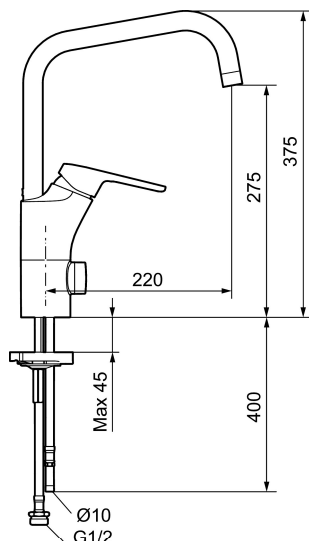

- Lead Free (blyfri)
- Kallstartsfunktion
- Mjukstängande med keramisk avstängning
- Inbyggd, lätt omställbar flödesbegränsning och temperaturspär
- Eco Flow (energi- och vattenbesparande strålsamlare)
- Hög, svängbar pip. Spärrbricka medföljer för 60°, 85°, 110° eller 360°
- Med inbyggd keramisk avstängning för disk- och tvättmaskin. Omställbar mellan KV och VV, förinställd på KV
- Med Soft PEX®-rör
- Hålmått Ø34-37 mm
- Skyddsmodul AA avser utloppspip