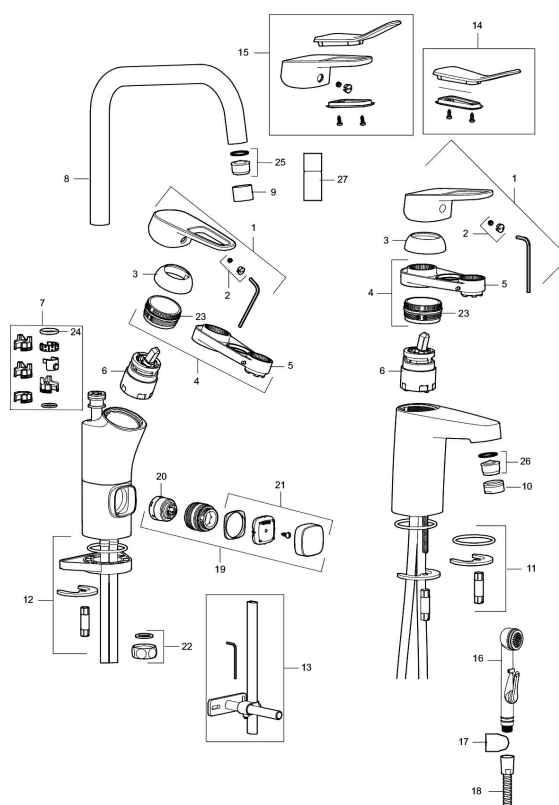

Art.nr: 85010010 RSK: 8310412 Flöde 3 bar: 7,7 l/min  
Utförande: Krom, Lead Free (blyfri), ansl. lekande G3/8

### Unika egenskaper

Skyddsmodul 

- Lead Free (blyfri)
- Kallstartsfunktion
- Mjukstängande med keramisk avstängning
- Inbyggd, lätt omställbar flödesbegränsning och temperaturspär
- Eco Flow (energi- och vattenbesparande strålsamlare)
- Hög, svängbar pip. Spärrbricka medföljer för 60°, 85°, 110° eller 360°
- Med inbyggd keramisk avstängning för disk- och tvättmaskin. Omställbar mellan KV och VV, förinställd på KV
- Med Soft PEX®-rör
- Hålmått Ø34-37 mm
- Skyddsmodul AA avser utloppspip

### Reservdelslista

NR.	ART.NR	RSK	BESKRIVNING
	44450009	8295353	Tillbehörspåse (spärrsegment, stoppskruv, insexnyckel 3 mm)
1	58501000	8592023	Komplett spak , krom
2	58511000	8592021	Färgmarkering och fästskruv till spak
3	58521000	8592020	Täckhylsa, krom
4	58530140	8241726	Fästnippel med serviceverktyg
5	60770000	8591918	Serviceverktyg
6	59120009	8591949	Insats med serviceverktyg, kallstart (grön ring), original
6	59120000	8591769	Insats komplett, kallstart (grön ring)
6	59115500	8591947	Insats med serviceverktyg, ej kallstart (röd ring)