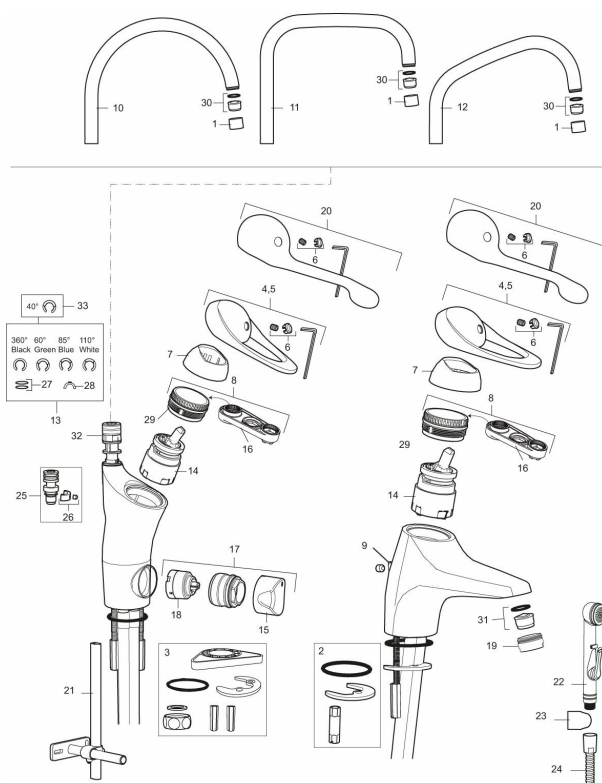

Art.nr: 80116000 RSK: 8311381 Flöde 3 bar: 8,0 l/min

Utförande: Krom, Eco Plus, ansl. lekande G3/8

- Kallstartsfunktion
- Mjukstängande med keramisk avstängning
- Inbyggd, lätt omställbar flödesbegränsning och temperaturspär
- Eco Flow (energi- och vattenbesparande strålsamlare)
- Hög, svängbar pip. Spärrbricka medföljer för 60°, 85°, 110° eller 360°
- Med inbyggd keramisk avstängning för disk- och tvättmaskin. Omställbar mellan KV och VV, förinställd på KV
- Med Soft PEX®-rör
- Längd anslutningsrör: 410 mm
- Hålmått Ø34–37 mm
- Kan förses med avstängningsventil för bänksmaskin, FMM 5949-1000
- Ytterdiameter fot Ø52 mm
- Skyddsmodul AA avser utloppspip

Art.nr: 80116000

RSK: 8311381

Reservdelslista

NR.	ART.NR	RSK	BESKRIVNING
1	29142200	8281524	Hylsa M22 inv.
2	39140800	8186891	Monteringssats, tvättställsblandare
3	39142800	8186893	Monteringssats, köksblandare med DM-avst.
4	58500000	8591936	Spak, komplett, längd: 90 mm
5	58501750	8591937	Spak, komplett, längd: 150 mm
6	58510000	8591944	Färgmarkering och fästskruv till spak
7	58520000	8591945	Täckhylsa
8	58530140	8241726	Fästnippel med serviceverktyg
9	58540000	8591940	Kedjefäste
10	58600000	8154074	Utloppspip, C-modell
10	58630000	8154077	Utloppspip, tvättrännemodell