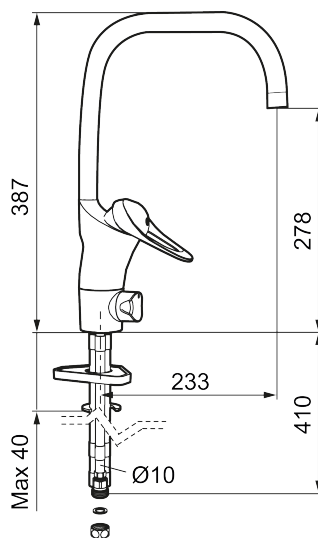

9000E I köksblandare

Köket är den del av hemmet där allt händer. Det är här det lagas, bakas och fejas – varje dag. Då är det viktigt att verktygen håller. Det gäller inte minst kökskranen som ska bekänna färg i många tuffa år. FM Mattsson 9000E gör vad den ska effektivt, gång efter gång utan onödigt slöseri av varmvatten.

Art.nr: 80116000 RSK: 8311381 Flöde 3 bar: 8,0 l/min

Utförande: Krom, Eco Plus, ansl. lekande G3/8

- Kallstartsfunktion
- Mjukstängande med keramisk avstängning
- Inbyggd, lätt omställbar flödesbegränsning och temperaturspär
- Eco Flow (energi- och vattenbesparande strålsamlare)
- Hög, svängbar pip. Spärrbricka medföljer för 60°, 85°, 110° eller 360°
- Med inbyggd keramisk avstängning för disk- och tvättmaskin. Omställbar mellan KV och VV, förinställd på KV
- Med Soft PEX®-rör
- Längd anslutningsrör: 410 mm
- Hålmått Ø34–37 mm
- Kan förses med avstängningsventil för bänksmaskin, FMM 5949-1000
- Ytterdiameter fot Ø52 mm
- Skyddsmodul AA avser utloppspip