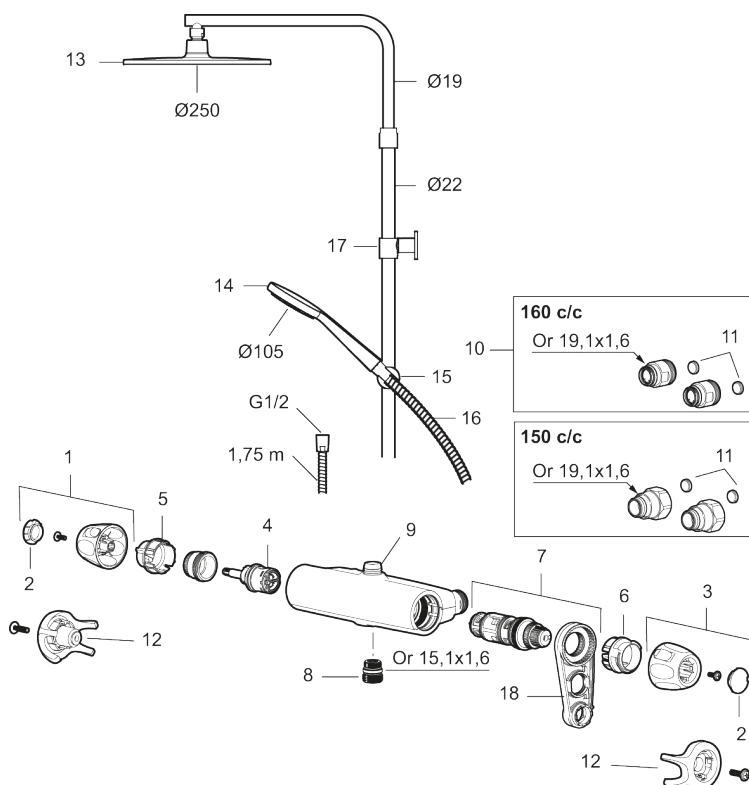

Art.nr: 86831500 RSK: 8283219 Flöde 3 bar: 7,6 l/min  
Utförande: Krom, 150 c/c

- OBS! 150 c/c
- Säkerhetsblandare 9000XE och takdusch 9000XE
- Med reversibelt överstycke
- Tak- och handdusch med kalkavvisande sil
- Slang, duschstång med väggfästning (kan kapas vid behov)
- Väggfäste fritt justerbart i höjdlid, 700–970 mm från anslutning och 50–110 mm utsprång från vägg, 2x20 mm distanser medföljer, med väggfästning, dold rörskarv
- Lead Free (blyfri)
- Ljudklass 1
- Duschansl. utsprång från vägg: 81 mm

## Reservdelslista

NR.	ART.NR	RSK	BESKRIVNING
1	S600083	8218917	Ratt, mängdratt, komplett, krom
1	S600083.75	8218919	Ratt, mängdratt, komplett, borstad krom
2	S600116	8218920	Täcklock, krom
2	S600116.75	8218922	Täcklock, borstad krom
3	S600082	8218914	Ratt, temperaturratt, komplett, krom
3	S600082.75	8218916	Ratt, temperaturratt, komplett, borstad krom
4	S600020	8441462	Keramiskt överstycke, med serviceverktyg (duschblandare)
4	S600269	8387232	Keramiskt överstycke, utan serviceverktyg (duschblandare)
5	S600117	8439714	Stoppring, reversibelt
6	S600087	8439711	Skållningsskyddsring
7	S600084	8439709	Termostatinsats, komplett med serviceverktyg
7	S600271	8397030	Termostatinsats, utan serviceverktyg

NR.	ART.NR	RSK	BESKRIVNING
8	S600088	8439712	Nippel M18x1-G1/2 (duschblandare)
9	S600112	8920116	Utloppsnyckel M18x1
9	S600265		Utloppsnyckel M18x1, med flödesbegränsare 9 l/min
10	59800800	8592005	Anslutningsnyckel 160 c/c
11	38632006	8590311	Filter, 2-pack
12	S600105	8439713	Care-vred, svart, 2-pack
13	S600092	8237548	Duschsil, krom
13	S600092.75	8237550	Duschsil, borstad krom
14	S600091	8233001	Handdusch, krom
14	S600091.75	8233003	Handdusch, borstad krom
15	S600093	8239502	Handduschhållare, krom
15	S600093.75	8284780	Handduschhållare, borstad krom
16	S600109	8252036	Duschslang, 1,75 m, krom
16	S600109.75	8252038	Duschslang, 1,75 m, borstad krom
17	S600094	8221921	Väggfäste, krom
17	S600094.75	8221923	Väggfäste, borstad krom
18	S600298	3870203	Serviceverktyg