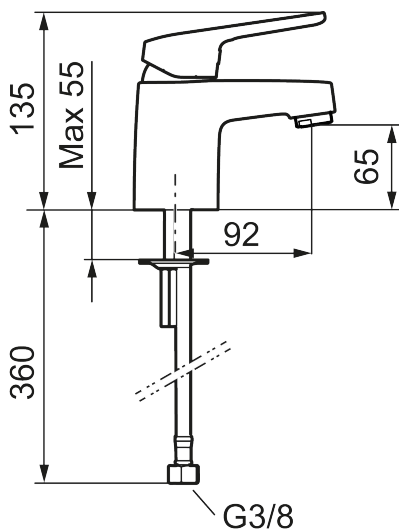

Art.nr: 83520010 RSK: 8235550 Flöde 3 bar: 6,4 l/min

Utförande: Krom, ansl. lekande G3/8

Unika egenskaper

Skyddsmodul 

- Kallstartsfunktion
- Mjukstängande med keramisk avstängning
- Inbyggd, lätt omställbar flödesbegränsning och temperaturspär
- Eco Flow (energi- och vattenbesparande strålsamlare)
- Med Soft PEX®-rör
- Hålmått Ø32-36 mm