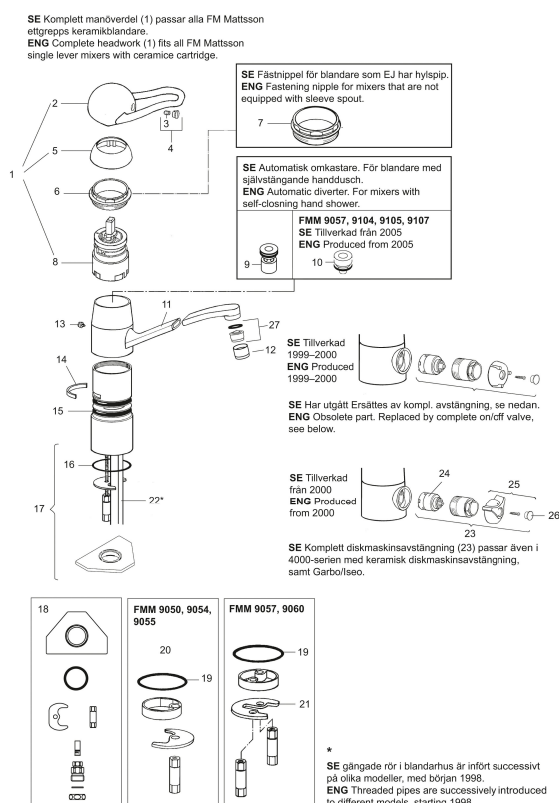

Art.nr: 91012010 RSK: 8311528

Utförande: Krom, ansl. Soft PEX®-rör med lekande G3/8

Unika egenskaper

- Mjukstängande med keramisk avstängning
- Inbyggd, lätt omställbar flödesbegränsning och temperaturspär
- Med inbyggd keramisk avstängning för disk- och tvättmaskin. Omställbar mellan KV och VV, förinställd på KV
- Svängbar pip 110°
- För hål i bänk Ø32 mm
- Kan förses med anslutningsvinkel för bänkmaskin
- Skyddsmodul AA gäller ej anslutning till diskmaskin

Art.nr: 91012010

RSK: 8311528

Reservdelslista

NR.	ART.NR	RSK	BESKRIVNING
1	59303000	8591821	Komplett manöverdel, mjukstängande, med spak 110 mm, krom
1	59302000	8591973	Komplett manöverdel, mjukstängande, med spak 110 mm, krom, kallstart
1	59306000	8591825	Komplett manöverdel, mjukstängande, med spak 145 mm, krom
1	59306190	8591852	Komplett manöverdel, mjukstängande, med spak 190 mm, krom
1	59306290	8591853	Komplett manöverdel, mjukstängande, med spak 290 mm, krom
2	59310000	8591763	Spak, längd: 110 mm (bygelspak), krom
2	59311450	8591827	Spak, längd: 145 mm (bygelspak), krom
2	59351900	8591832	Spak, längd: 190 mm, krom
2	59352900	8591833	Spak, längd: 290 mm, krom