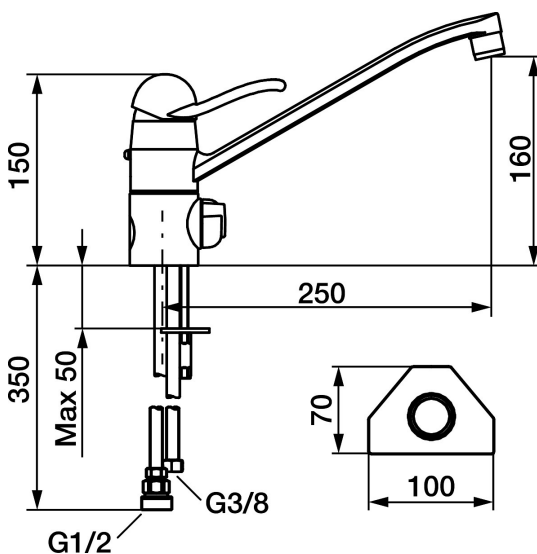

9000 köksblandare

FM Mattsson 9000 för köket, har en harmonisk och tidlös design. Den har hetvattenspär, justerbar flödesbegränsning, mjukstängning och keramisk tätning som standard vilket tar bort såväl risken för brännskador, som skadliga tryckstötter i rören. Dess omtanke om sin användare och populära design har gjort den till Sveriges mest köpta blandarserie sedan många år.

Art.nr: 91012010 RSK: 8311528

Utförande: Krom, ansl. Soft PEX®-rör med lekande G3/8

Unika egenskaper

- Mjukstängande med keramisk avstängning
- Inbyggd, lätt omställbar flödesbegränsning och temperaturspär
- Med inbyggd keramisk avstängning för disk- och tvättmaskin. Omställbar mellan KV och VV, förinställd på KV
- Svängbar pip 110°
- För hål i bänk Ø32 mm
- Kan förses med anslutningsvinkel för bänkmaskin
- Skyddsmodul AA gäller ej anslutning till diskmaskin

Art.nr: 91012010

RSK: 8311528

Reservdelslista

NR.	ART.NR	RSK	BESKRIVNING
1	59303000	8591821	Komplett manöverdel, mjukstängande, med spak 110 mm, krom
1	59302000	8591973	Komplett manöverdel, mjukstängande, med spak 110 mm, krom, kallstart
1	59306000	8591825	Komplett manöverdel, mjukstängande, med spak 145 mm, krom
1	59306190	8591852	Komplett manöverdel, mjukstängande, med spak 190 mm, krom
1	59306290	8591853	Komplett manöverdel, mjukstängande, med spak 290 mm, krom
2	59310000	8591763	Spak, längd: 110 mm (bygelspak), krom
2	59311450	8591827	Spak, längd: 145 mm (bygelspak), krom
2	59351900	8591832	Spak, längd: 190 mm, krom
2	59352900	8591833	Spak, längd: 290 mm, krom