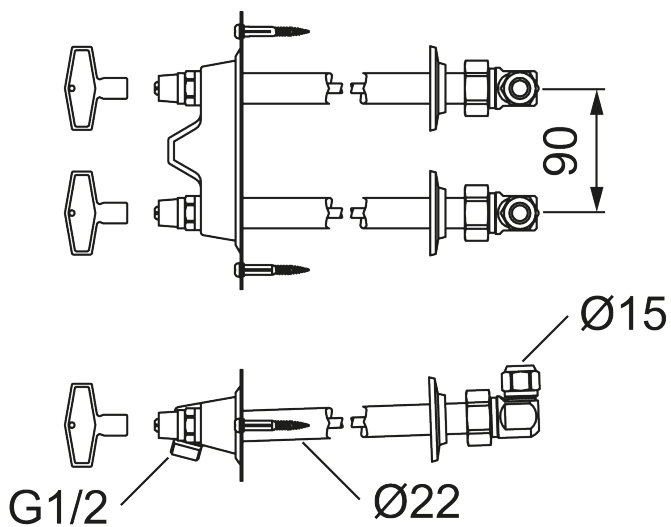

Art.nr: 42820050 RSK: 4317103

Utförande: För väggdjockeyk max 400

Unika egenskaper

Skyddsmodul 

- För väggdjockeyk max 400
- För kall- och varmvatten
- Med typgodkända backventiler
- Kan kapas för anpassning mot väggdjockeyk
- Väggbrixa: Höjd 70 mm, bredd 180 mm, skruvhål 164 c/c