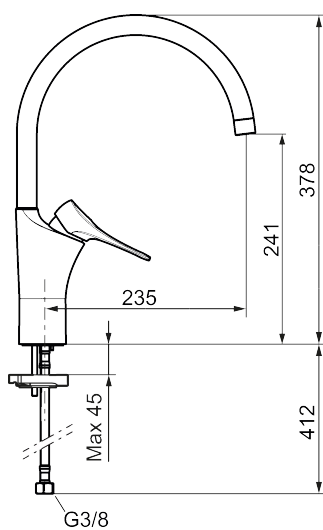

Art.nr: 86007413 RSK: 8312010 Flöde 3 bar: 3,1 l/min

Utförande: Borstad krom, LEED/BREEAM-anpassad

### Unika egenskaper

Skyddsmodul

- Kallstartsfunktion
- Mjukstängande med keramisk avstängning
- Inbyggd, lätt omställbar flödesbegränsning och temperaturspärri
- Eco Flow (energi- och vattenbesparande strålsamlare)
- Hög, svängbar pip. Spärbricka medföljer för 60°, 85°, 110° eller 360°
- Flexibla anslutningsrör i metallspunnen Soft PEX<sup>®</sup>, lekande G3/8
- Lead Free (blyfri)
- Ljudklass 1
- Hålmått Ø34-37 mm