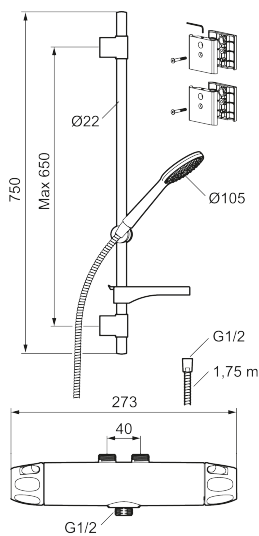

Art.nr: 86891000 **RSK:** 8283265 **Flöde 3 bar:** 6,0 l/min

Utförande: Krom, 40 c/c, inlopp upp, LEED/BREEAM-anpassad

Unika egenskaper

Skyddsmodul 

- Säkerhetsblandare 9000XE och duschset 9000XE
- Duschsetet har handdusch med kalkavvisande sil, slang, duschstång med väggfästning och tvålhylla
- Duschstång med fäste för montering på rör 40 c/c
- Lead Free (blyfri)
- Ljudklass 1
- Duschansl. utsprång från vägg: 51 mm

PRODUKTBEKRIVNING

9000XE duschpaket Vaska

9000XE Duschpaket är vårt kompletta duschpaket med blandare och duschset i krom. Blandaren tillsammans med det generöst tilltagna munstycket ger en behaglig duschupplevelse med bra tryck och spridning utan att slösa på vattnet. Duschpaketet monteras enkelt i alla typer av badrum och kan kompletteras med badkarspip. Produkten är LEED/BREEAM-anpassad vilket innebär att den uppfyller flödeskraven som ställs på vissa ny- och ombyggnationer.

NR.	ART.NR	RSK	BESKRIVNING
7	S600084	8439709	Termostatinsats, komplett med serviceverktyg
8	S600088	8439712	Nippel M18x1-G1/2 (duschblandare)
9	60770000	8591918	Serviceverktyg
10	59820800	8591970	Anslutningsnippel
11	38632006	8590311	Filter, 2-pack
12	S600105	8439713	Care-vred, svart, 2-pack
13	S600091	8233001	Handdusch, krom
13	S600091.75	8233003	Handdusch, borstad krom
14	S600095	8239500	Väggfäste, krom
14	S600095.75	8221926	Väggfäste, borstad krom
15	S600109	8252036	Duschslang, 1,75 m, krom
15	S600109.75	8252038	Duschslang, 1,75 m, borstad krom