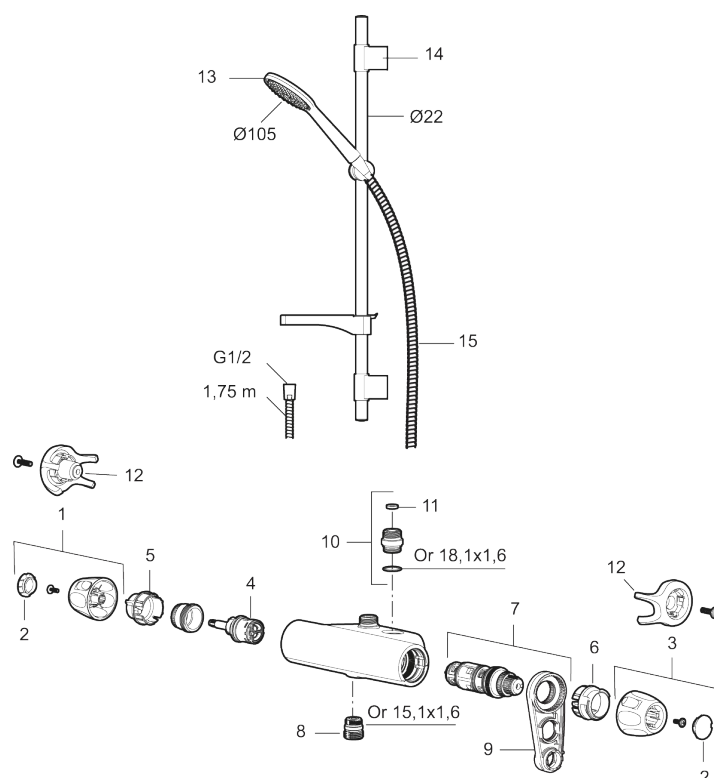

Art.nr: 86891000 **RSK:** 8283265 **Flöde 3 bar:** 6,0 l/min

Utförande: Krom, 40 c/c, inlopp upp, LEED/BREEAM-anpassad

Unika egenskaper

Skyddsmodul 

- Säkerhetsblandare 9000XE och duschset 9000XE
- Duschsetet har handdusch med kalkavvisande sil, slang, duschstång med väggfästning och tvålhylla
- Duschstång med fäste för montering på rör 40 c/c
- Lead Free (blyfri)
- Ljudklass 1
- Duschansl. utsprång från vägg: 51 mm

PRODUKTBEKRIVNING

9000XE duschpaket Vaska

9000XE Duschpaket är vårt kompletta duschpaket med blandare och duschset i krom. Blandaren tillsammans med det generöst tilltagna munstycket ger en behaglig duschupplevelse med bra tryck och spridning utan att slösa på vattnet. Duschpaketet monteras enkelt i alla typer av badrum och kan kompletteras med badkarspip. Produkten är LEED/BREEAM-anpassad vilket innebär att den uppfyller flödeskraven som ställs på vissa ny- och ombyggnationer.

Art.nr: 86891000

RSK: 8283265

Reservdelslista

NR.	ART.NR	RSK	BESKRIVNING
1	S600083	8218917	Ratt, mängdratt, komplett, krom
1	S600083.75	8218919	Ratt, mängdratt, komplett, borstad krom
2	S600116	8218920	Täcklock, krom
2	S600116.75	8218922	Täcklock, borstad krom
3	S600082	8218914	Ratt, temperaturratt, komplett, krom
3	S600082.75	8218916	Ratt, temperaturratt, komplett, borstad krom
4	S600020	8441462	Keramiskt överstycke, med serviceverktyg (duschblandare)
5	S600086	8439710	Stoppring, standard
6	S600087	8439711	Skällningsskyddsring

NR.	ART.NR	RSK	BESKRIVNING
7	S600084	8439709	Termostatinsats, komplett med serviceverktyg
8	S600088	8439712	Nippel M18x1-G1/2 (duschblandare)
9	60770000	8591918	Serviceverktyg
10	59820800	8591970	Anslutningsnippel
11	38632006	8590311	Filter, 2-pack
12	S600105	8439713	Care-vred, svart, 2-pack
13	S600091	8233001	Handdusch, krom
13	S600091.75	8233003	Handdusch, borstad krom
14	S600095	8239500	Väggfäste, krom
14	S600095.75	8221926	Väggfäste, borstad krom
15	S600109	8252036	Duschslang, 1,75 m, krom
15	S600109.75	8252038	Duschslang, 1,75 m, borstad krom